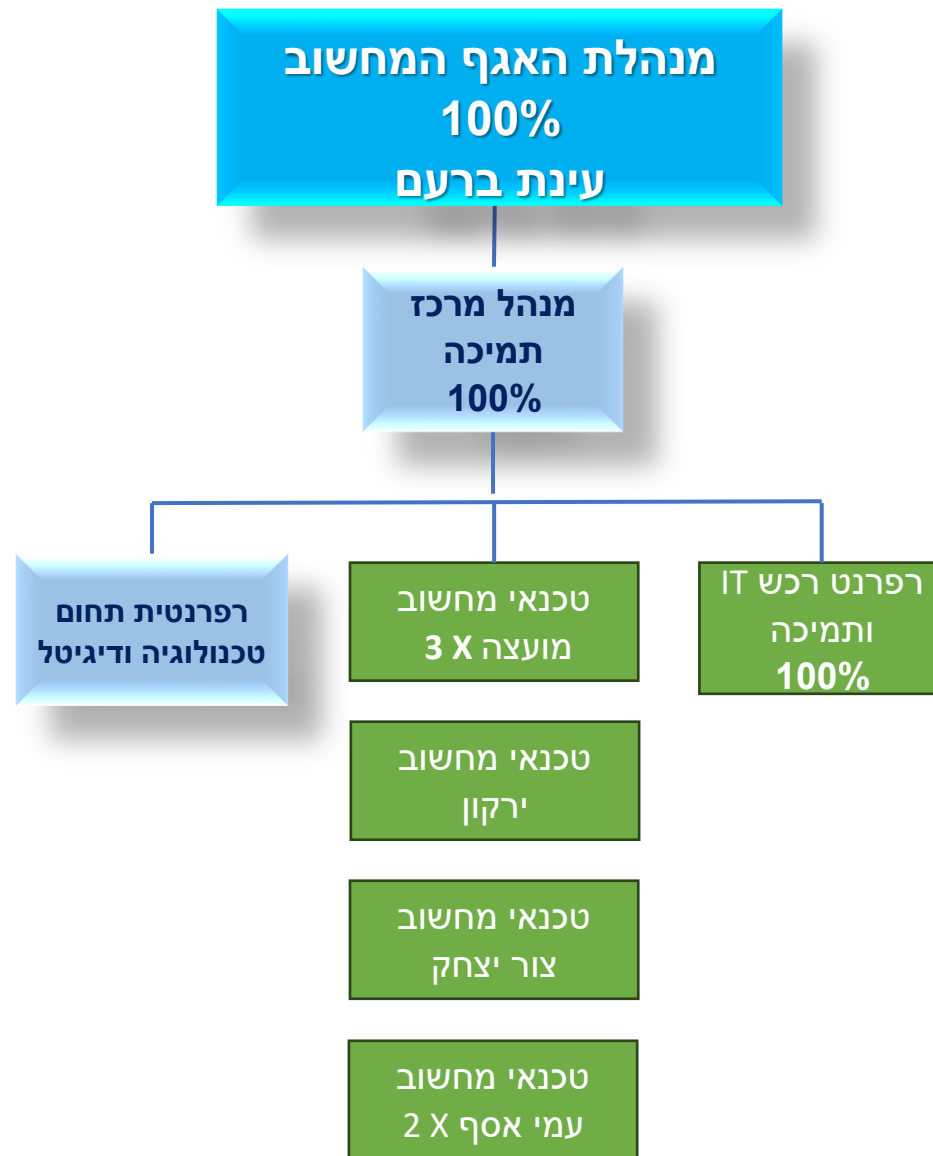

מנהלת האגף לשירותים חברתיים  
100%  
תמי פרבר

עובדת זכאות  
ומזכירת האגף  
100%

רכזת מיצוי  
50%

מדריכת מועדונית  
נווה ימין  
85%

מלווה משפחות  
עם צרכים מיוחדים  
33%

עובדות סוציאליות X 27

רכזת סיוע  
תעסוקה והשכלה  
100%

רכזת מתנדבים  
100%

- תכלת – שרות חיצוני
- כחול – תפקידי מועצה
- ירוק – תפקידי עמותה

- תכלת – שרות חיצוני
- כחול – תפקידי מועצה
- ירוק – תפקידי עמותה

- תכלת - שרות חיצוני
- כחול - תפקידי מועצה
- ירוק - תפקידי עמותה