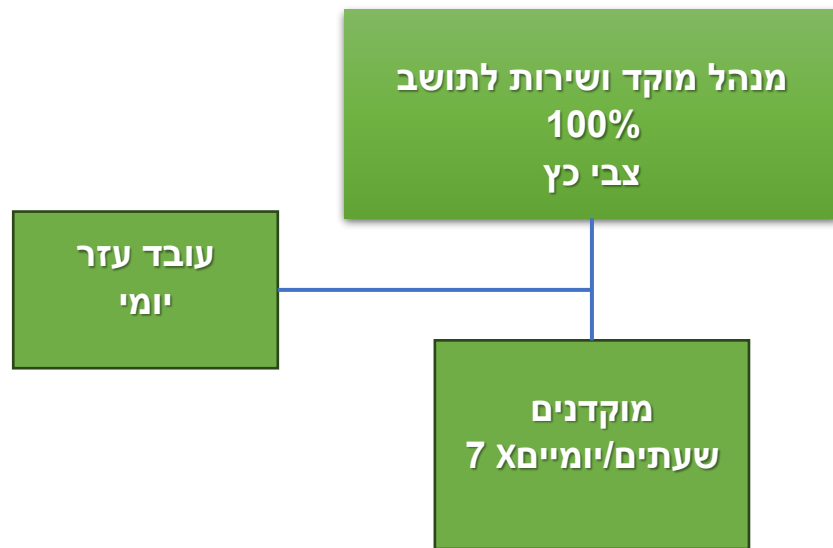

- ☐ תכלת – שרות חיצוני
- ☐ כחול – תפקידי מועצה
- ☐ ירוק – תפקידי עמותה