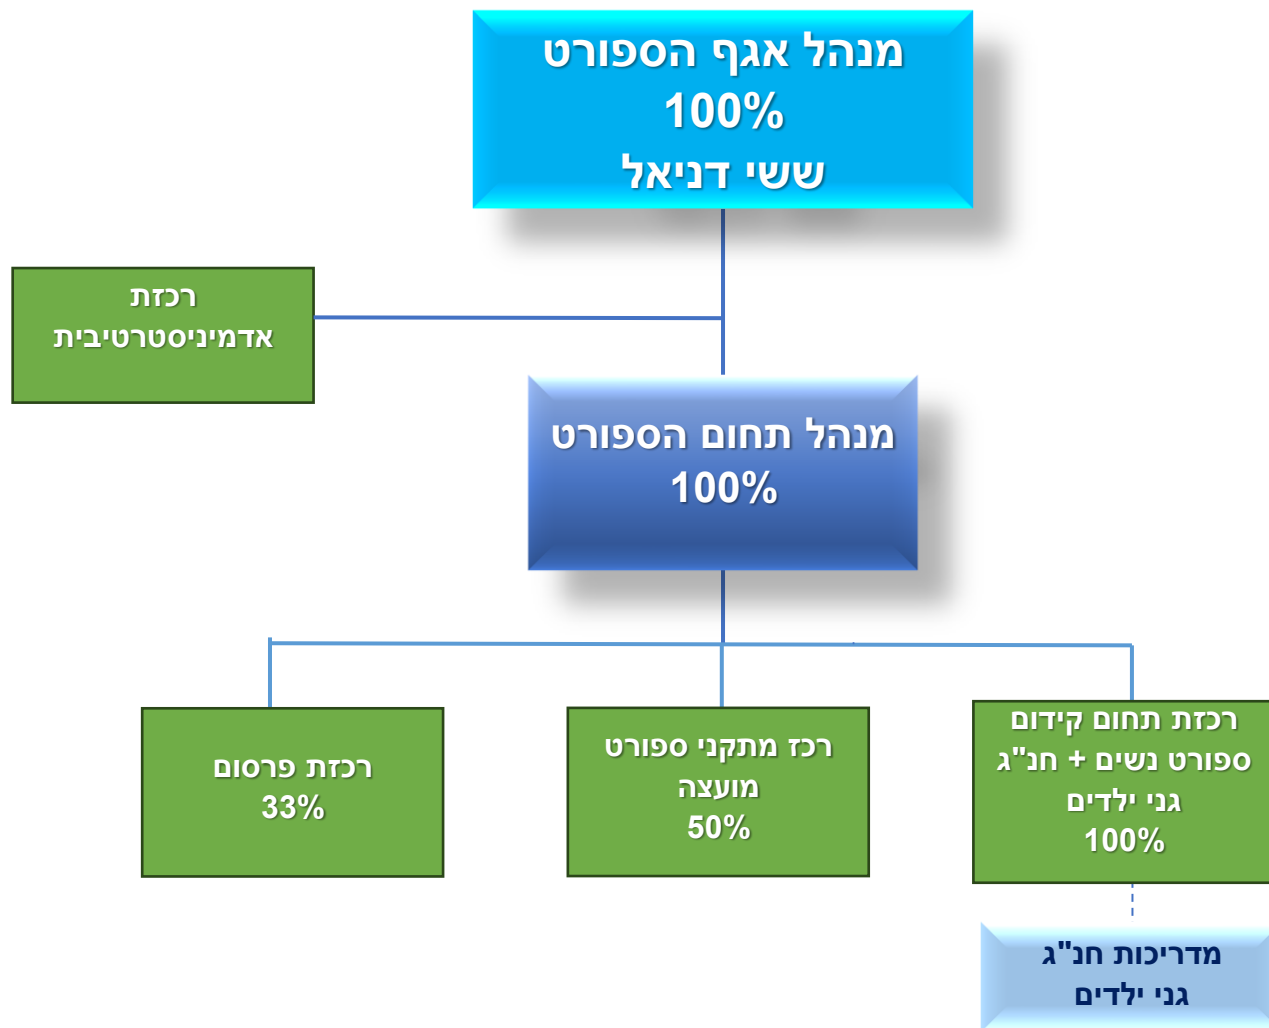

מנהלת מדור תב"ע  
100%

עובד הרכיב  
100%

בודקת/תוכניות ואחראית  
הגרות והיטלים  
100%

בודקת תוכניות 2X

מזכירה בבית  
משפט  
66%

מידענית 1X

- תכלת – שרות חיצוני
- כחול – תפקידי מועצה
- ירוק – תפקידי עמותה

תכלת - שרות חיצוני בהתאם לצורך

כחול - תפקידי מועצה

כתום - שרות חיצוני קבוע

- תכלת – שרות חיצוני
- כחול – תפקידי מועצה
- ירוק – תפקידי עמותה

- תכלת – שרות חיצוני
- כחול – תפקידי מועצה
- ירוק – תפקידי עמותה

- תכלת – שרות חיצוני
- כחול – תפקידי מועצה
- ירוק – תפקידי עמותה

מנהלת האגף לשירותים חברתיים  
100%  
תמי פרבר

עובדת זכאות  
ומזכירת האגף  
100%

רכזת מיצוי  
50%

מדריכת מועדונית  
נווה ימין  
85%

מלווה משפחות  
עם צרכים מיוחדים  
33%

עובדות סוציאליות X 27

רכזת סיוע  
תעסוקה והשכלה  
100%