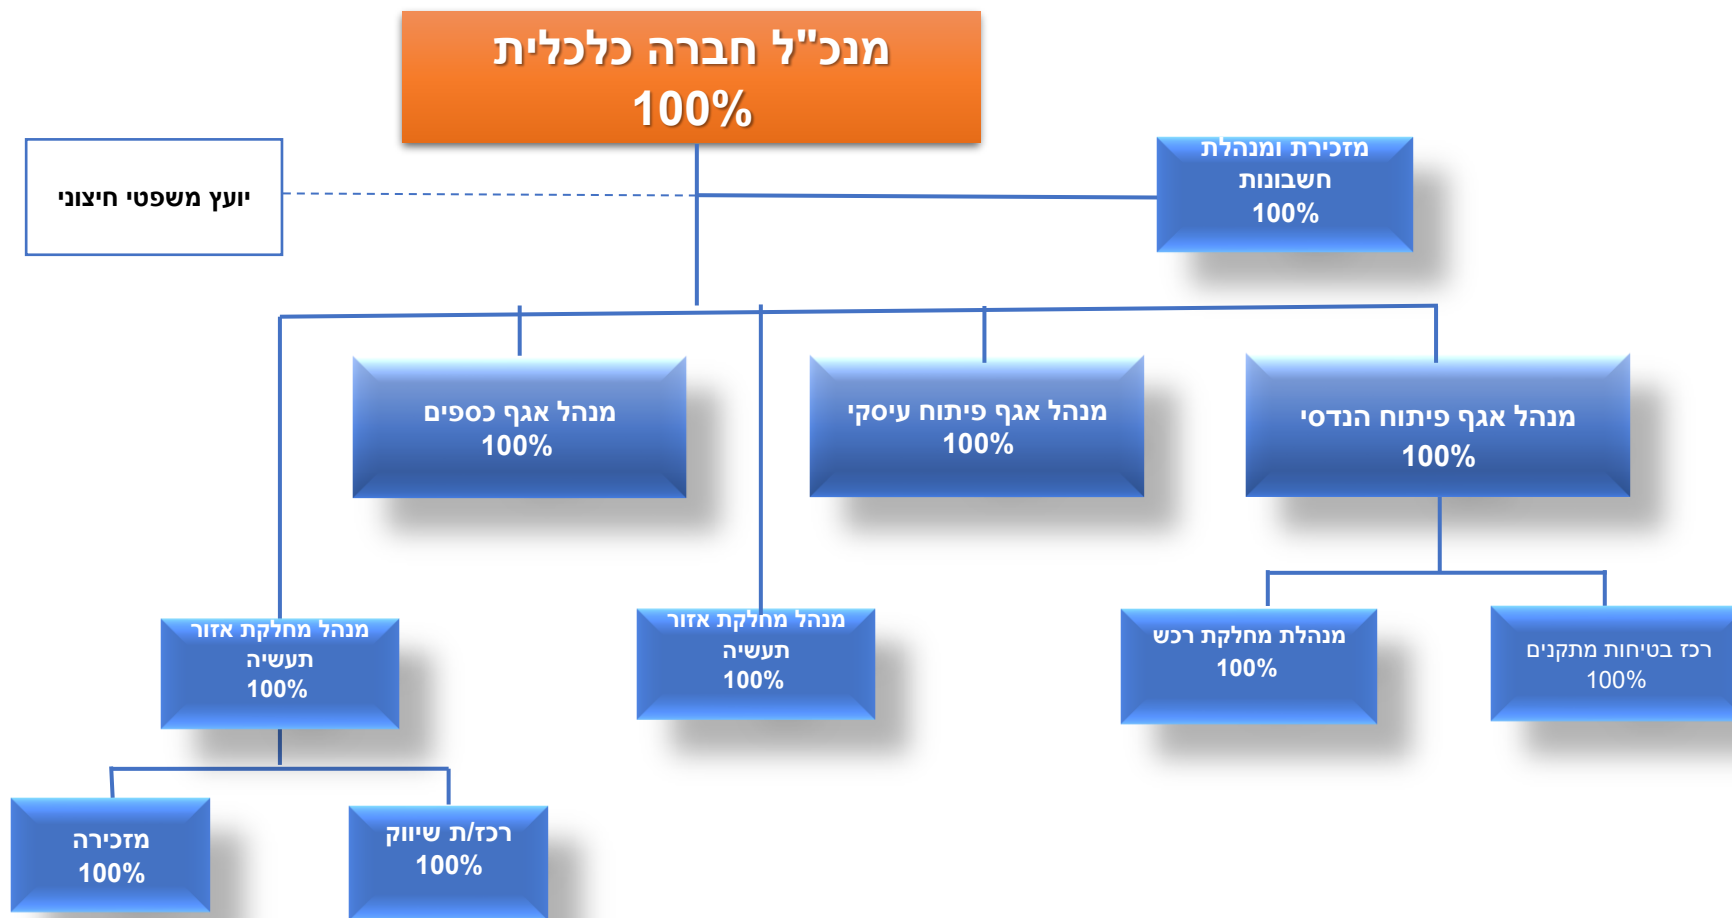

- ☐ תכלת – מבנה חדש לאישור
- ☐ כחול – תפקידים מאושרים משרד הפנים
- ☐ אגף צהרונים – עבר במסגרת עדכון מבנים ארגונים לעמותה לקידום חינוך, תרבות וספורט