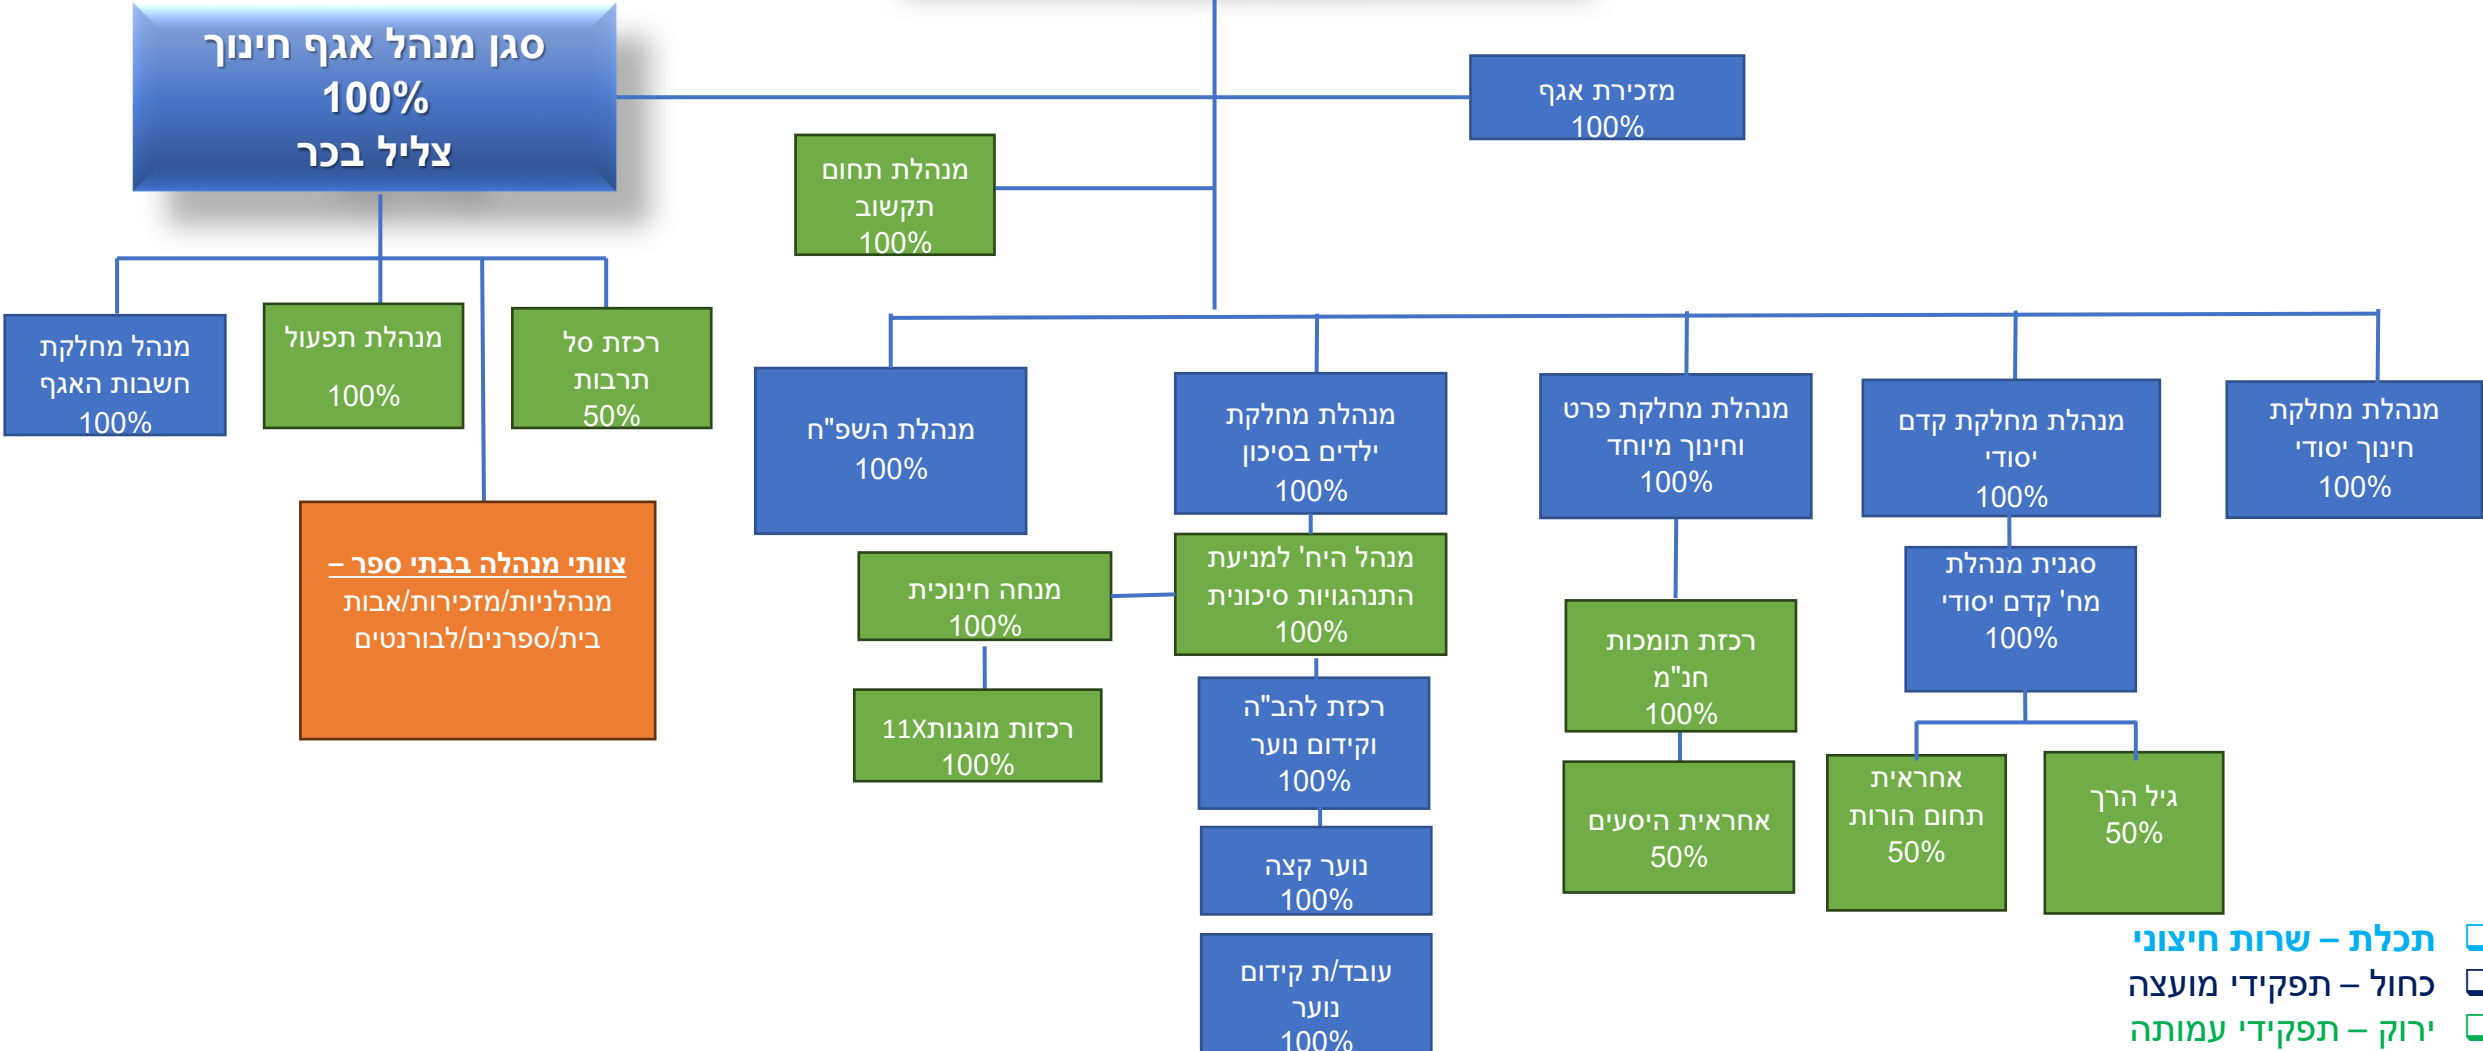

אגף ההון האנושי

- תכלת - שרות חיצוני
- כחול - תפקידי מועצה
- ירוק - תפקידי עמותה

**מנהלת אגף החינוך  
100%  
נני רייזברג**

תכלת – שרות חיצוני  
 כחול – תפקידי מועצה  
 ירוק – תפקידי עמותה

אגף ההון האנושי

מהנדס המועצה ומנהל אגף הנדסה  
100%  
יונתן יוסטמן

חשבת  
אגף

מזכירה  
100%

מנהלת אגף התכנון ומהנדסת  
הוועדה  
100%  
רינת אברבוך

מנהל פרוייקטים בבינוי  
אגף הנדסה  
100%

מנהל מחלקת תשתיות  
100%

מנהלת מח' פרוייקטים  
ואחראית נגישות  
100%

יועצת תנועה

תובע  
מועצתי