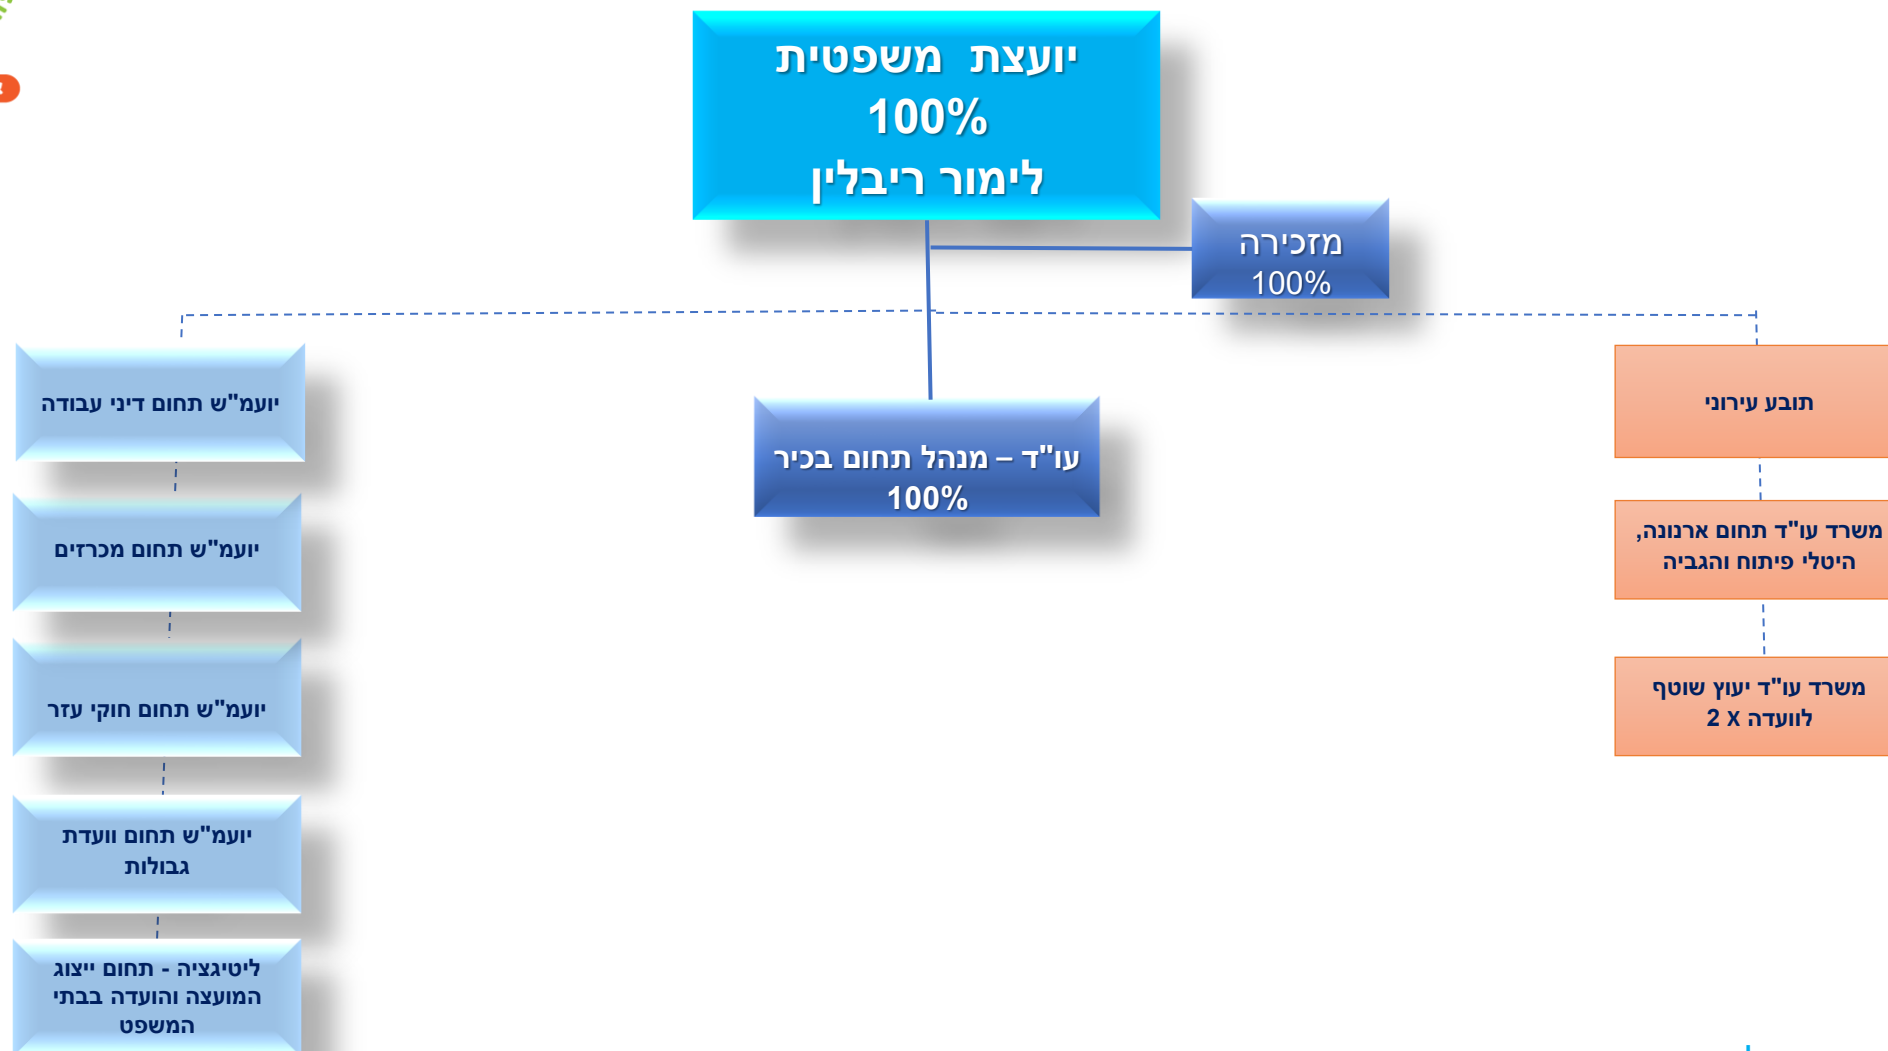

מנהלת מדור תב"ע  
100%

עובד הרכיב  
100%

בודקת/תוכניות ואחראית  
הגרות והיטלים  
100%

בודקת תוכניות 2X

מזכירה בבית  
משפט  
66%

מידענית 1X

- תכלת – שרות חיצוני
- כחול – תפקידי מועצה
- ירוק – תפקידי עמותה

תכלת - שרות חיצוני בהתאם לצורך

מנהלת האגף לשירותים חברתיים  
100%  
תמי פרבר

עובדת זכאות  
ומזכירת האגף  
100%

רכזת מיצוי  
50%

מדריכת מועדונית  
נווה ימין  
85%

מלווה משפחות  
עם צרכים מיוחדים  
33%

עובדות סוציאליות X 27

רכזת סיוע  
תעסוקה והשכלה  
100%