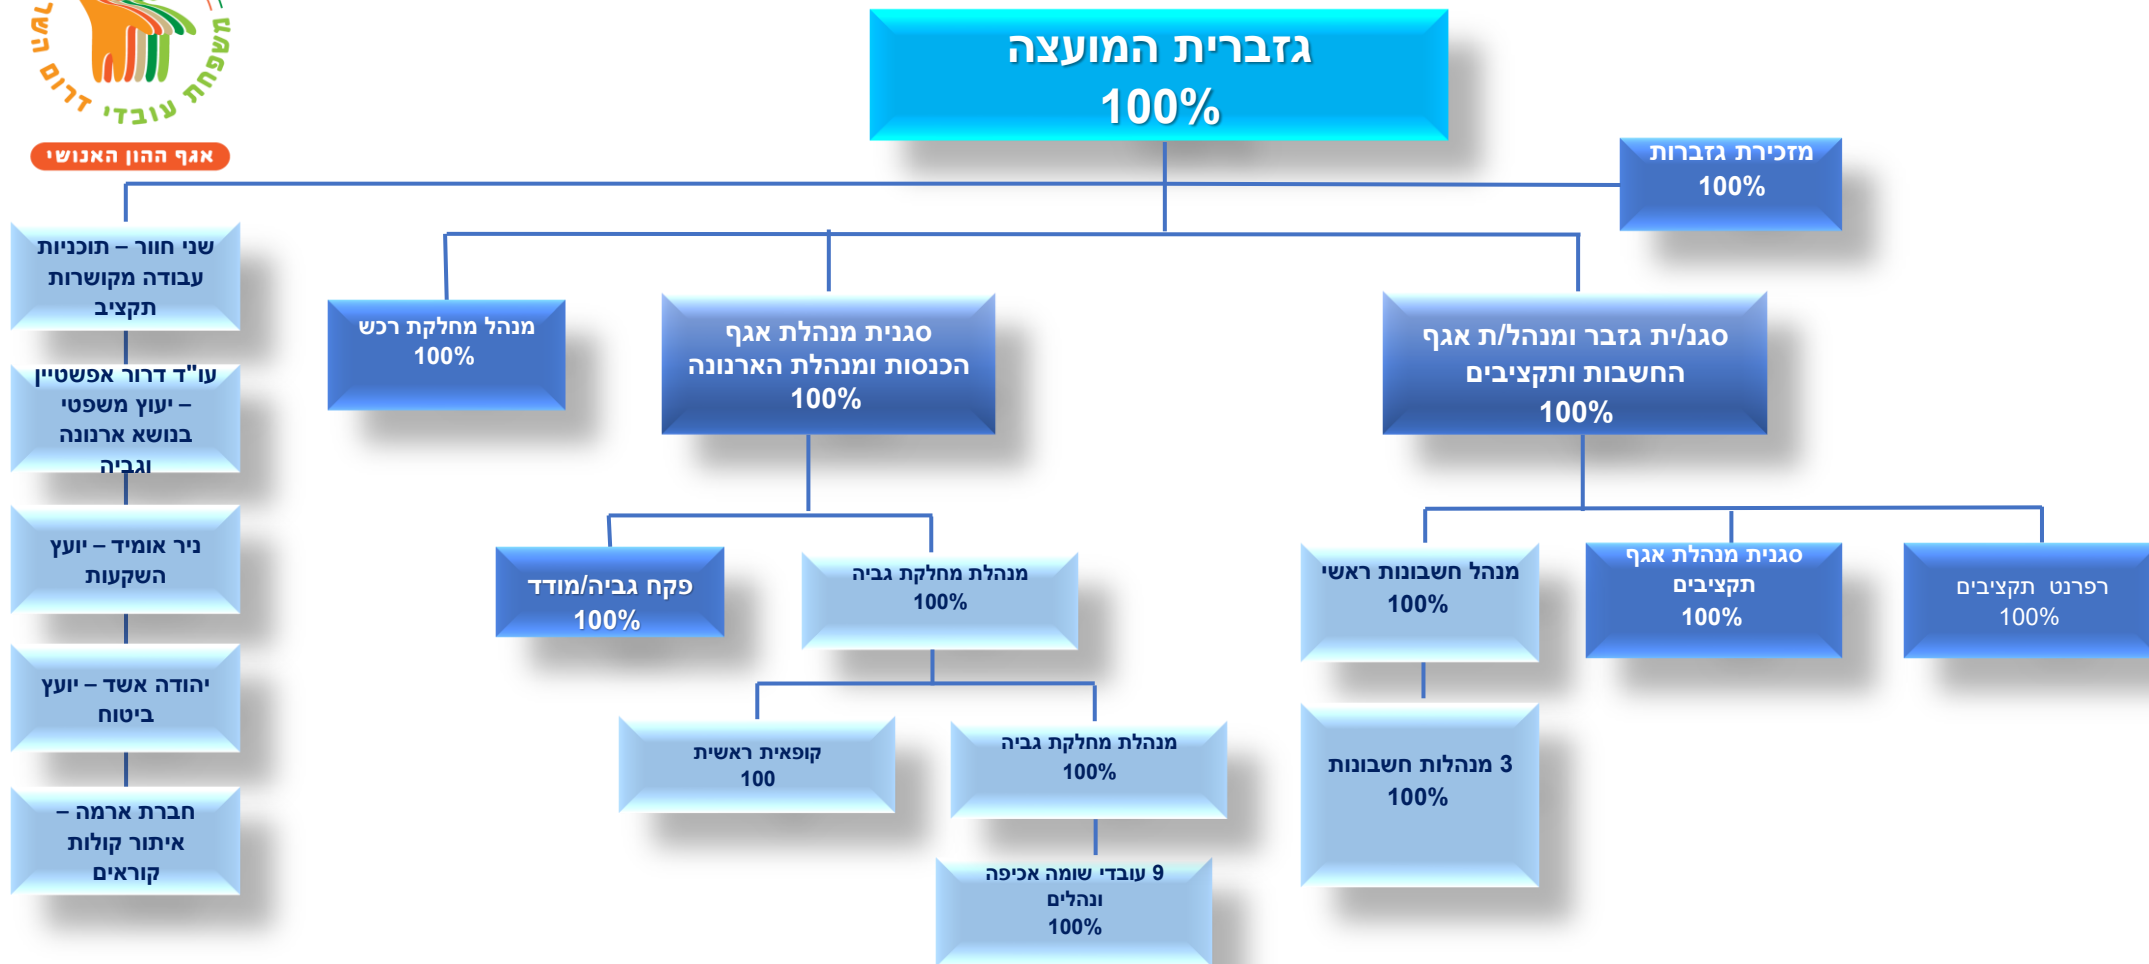

אגף ההון האנושי

- תכלת - שרות חיצוני
- כחול - תפקידי מועצה
- ירוק - תפקידי עמותה

**מנהלת אגף החינוך  
100%  
נני רייזברג**

תכלת – שרות חיצוני  
 כחול – תפקידי מועצה  
 ירוק – תפקידי עמותה

אגף ההון האנושי

מהנדס המועצה ומנהל אגף הנדסה  
100%  
יונתן יוסטמן

חשבת  
אגף

מזכירה  
100%

מנהלת אגף התכנון ומהנדסת  
הוועדה  
100%  
רינת אברבוך

מנהל פרוייקטים בבינוי  
אגף הנדסה  
100%

מנהל מחלקת תשתיות  
100%

מנהלת מח' פרוייקטים  
ואחראית נגישות  
100%

יועצת תנועה

תובע  
מועצתי

שמאית  
הוועדה

מנהל מח' פיקוח על  
הבניה  
100%

סגן מנהל אגף ומנהל מח'  
רישוי ובניה  
100%

מנהלת הוועדה  
100%

מזכירה מח'  
פיקוח

מזכירה  
מח' רישוי

בפקחים על הבניה 2 X  
100%

בודקת  
היתרים/מידענית 2X  
100%