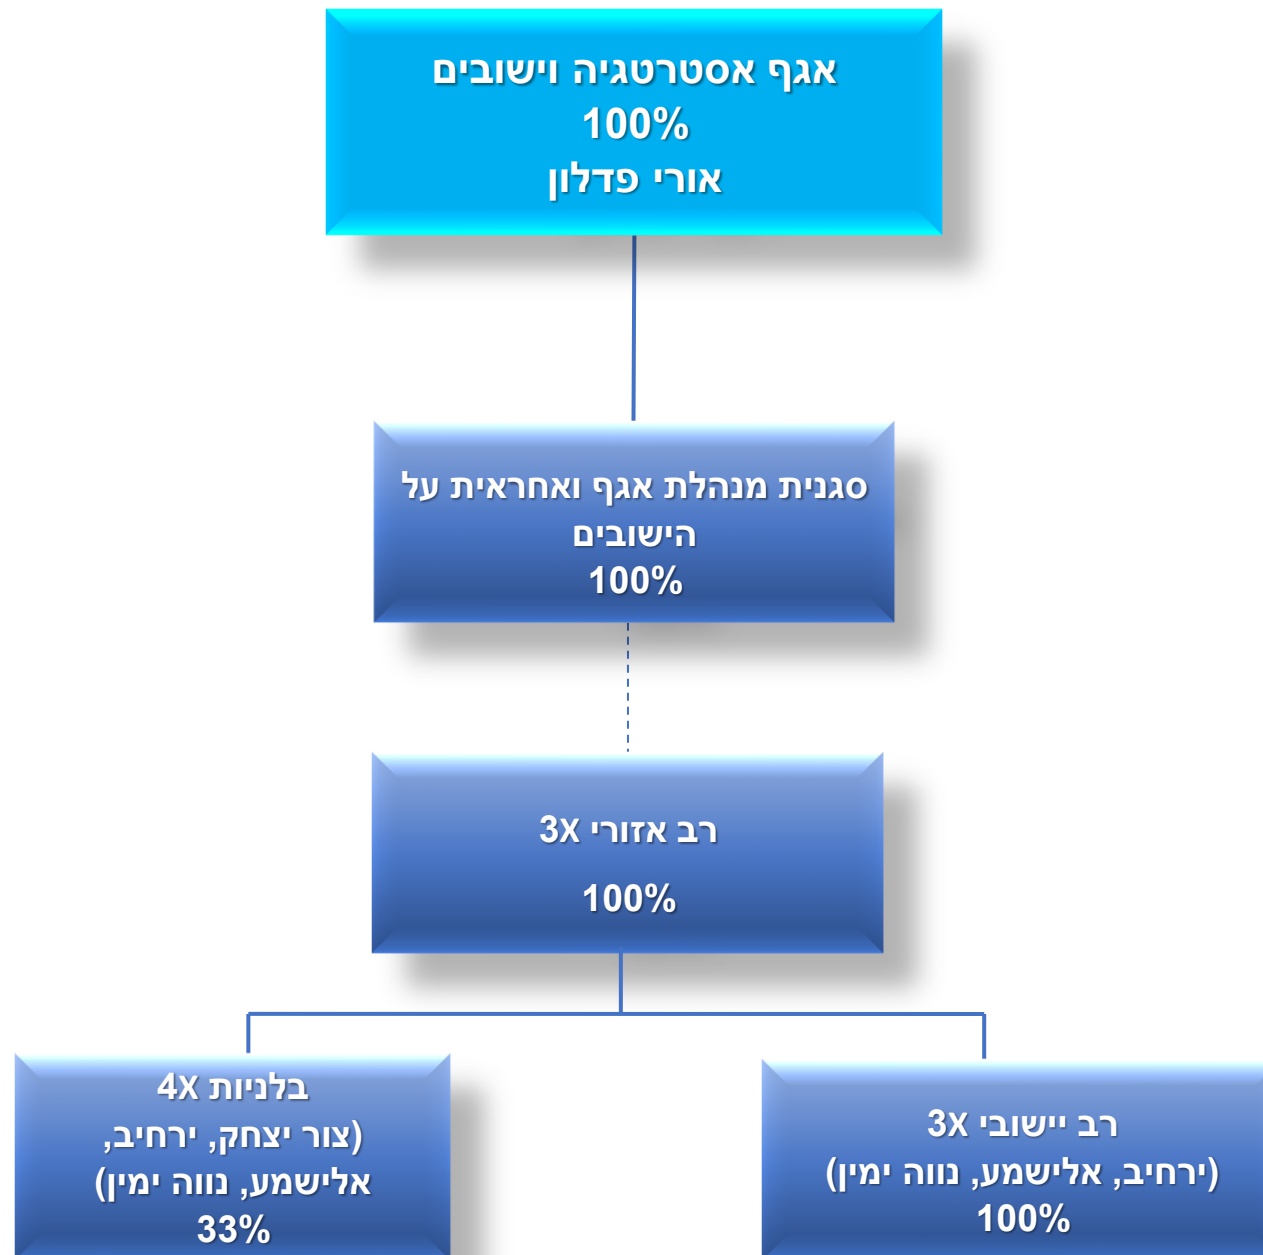

- ☐ תכלת – שרות חיצוני
- ☐ כחול – תפקידי מועצה
- ☐ ירוק – תפקידי עמותה