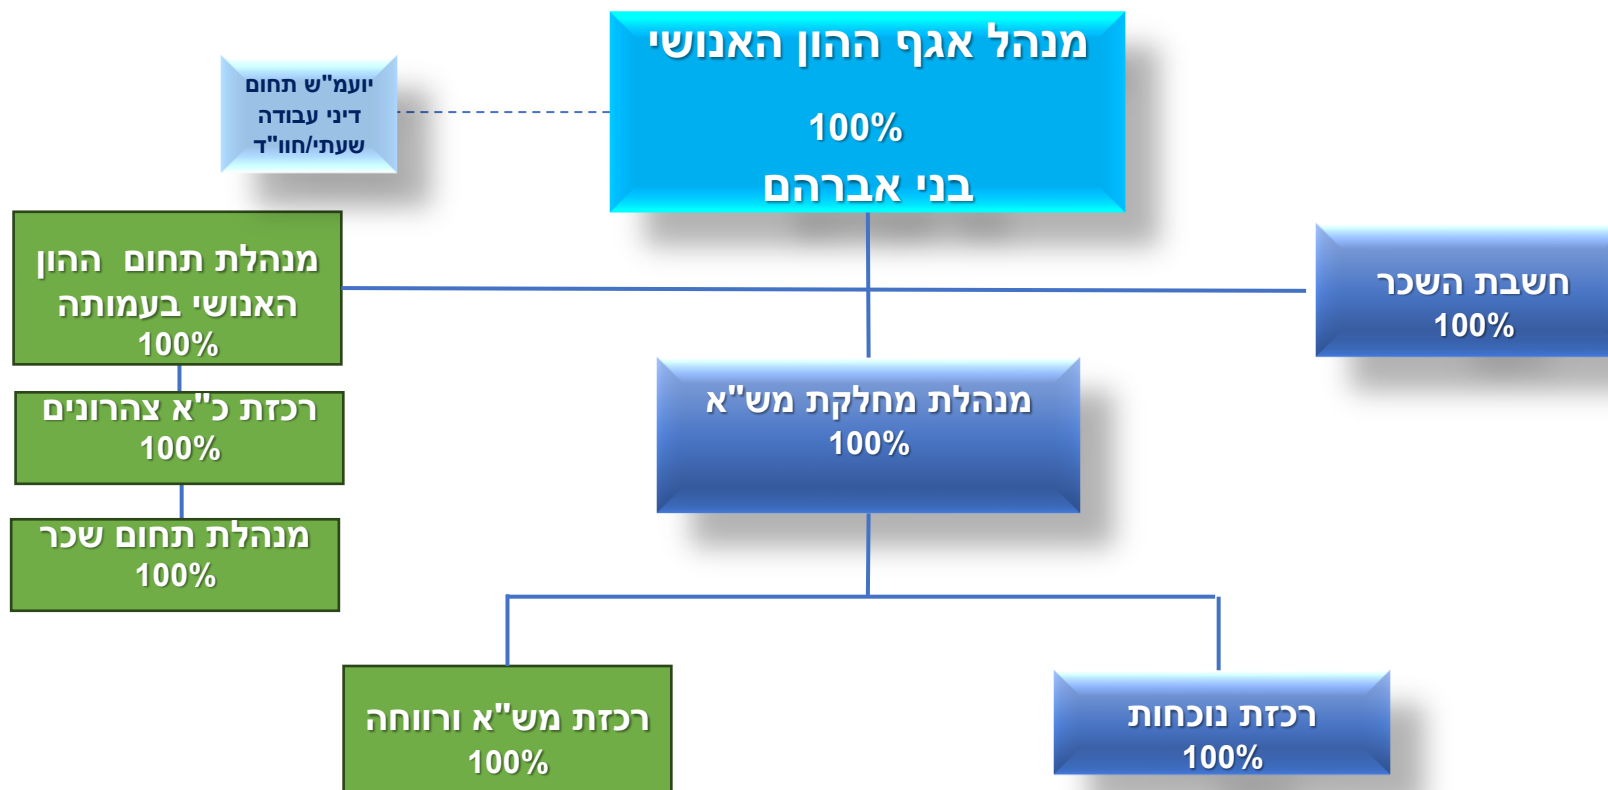

- ☐ תכלת – שרות חיצוני
- ☐ כחול – תפקידי מועצה
- ☐ ירוק – תפקידי עמותה