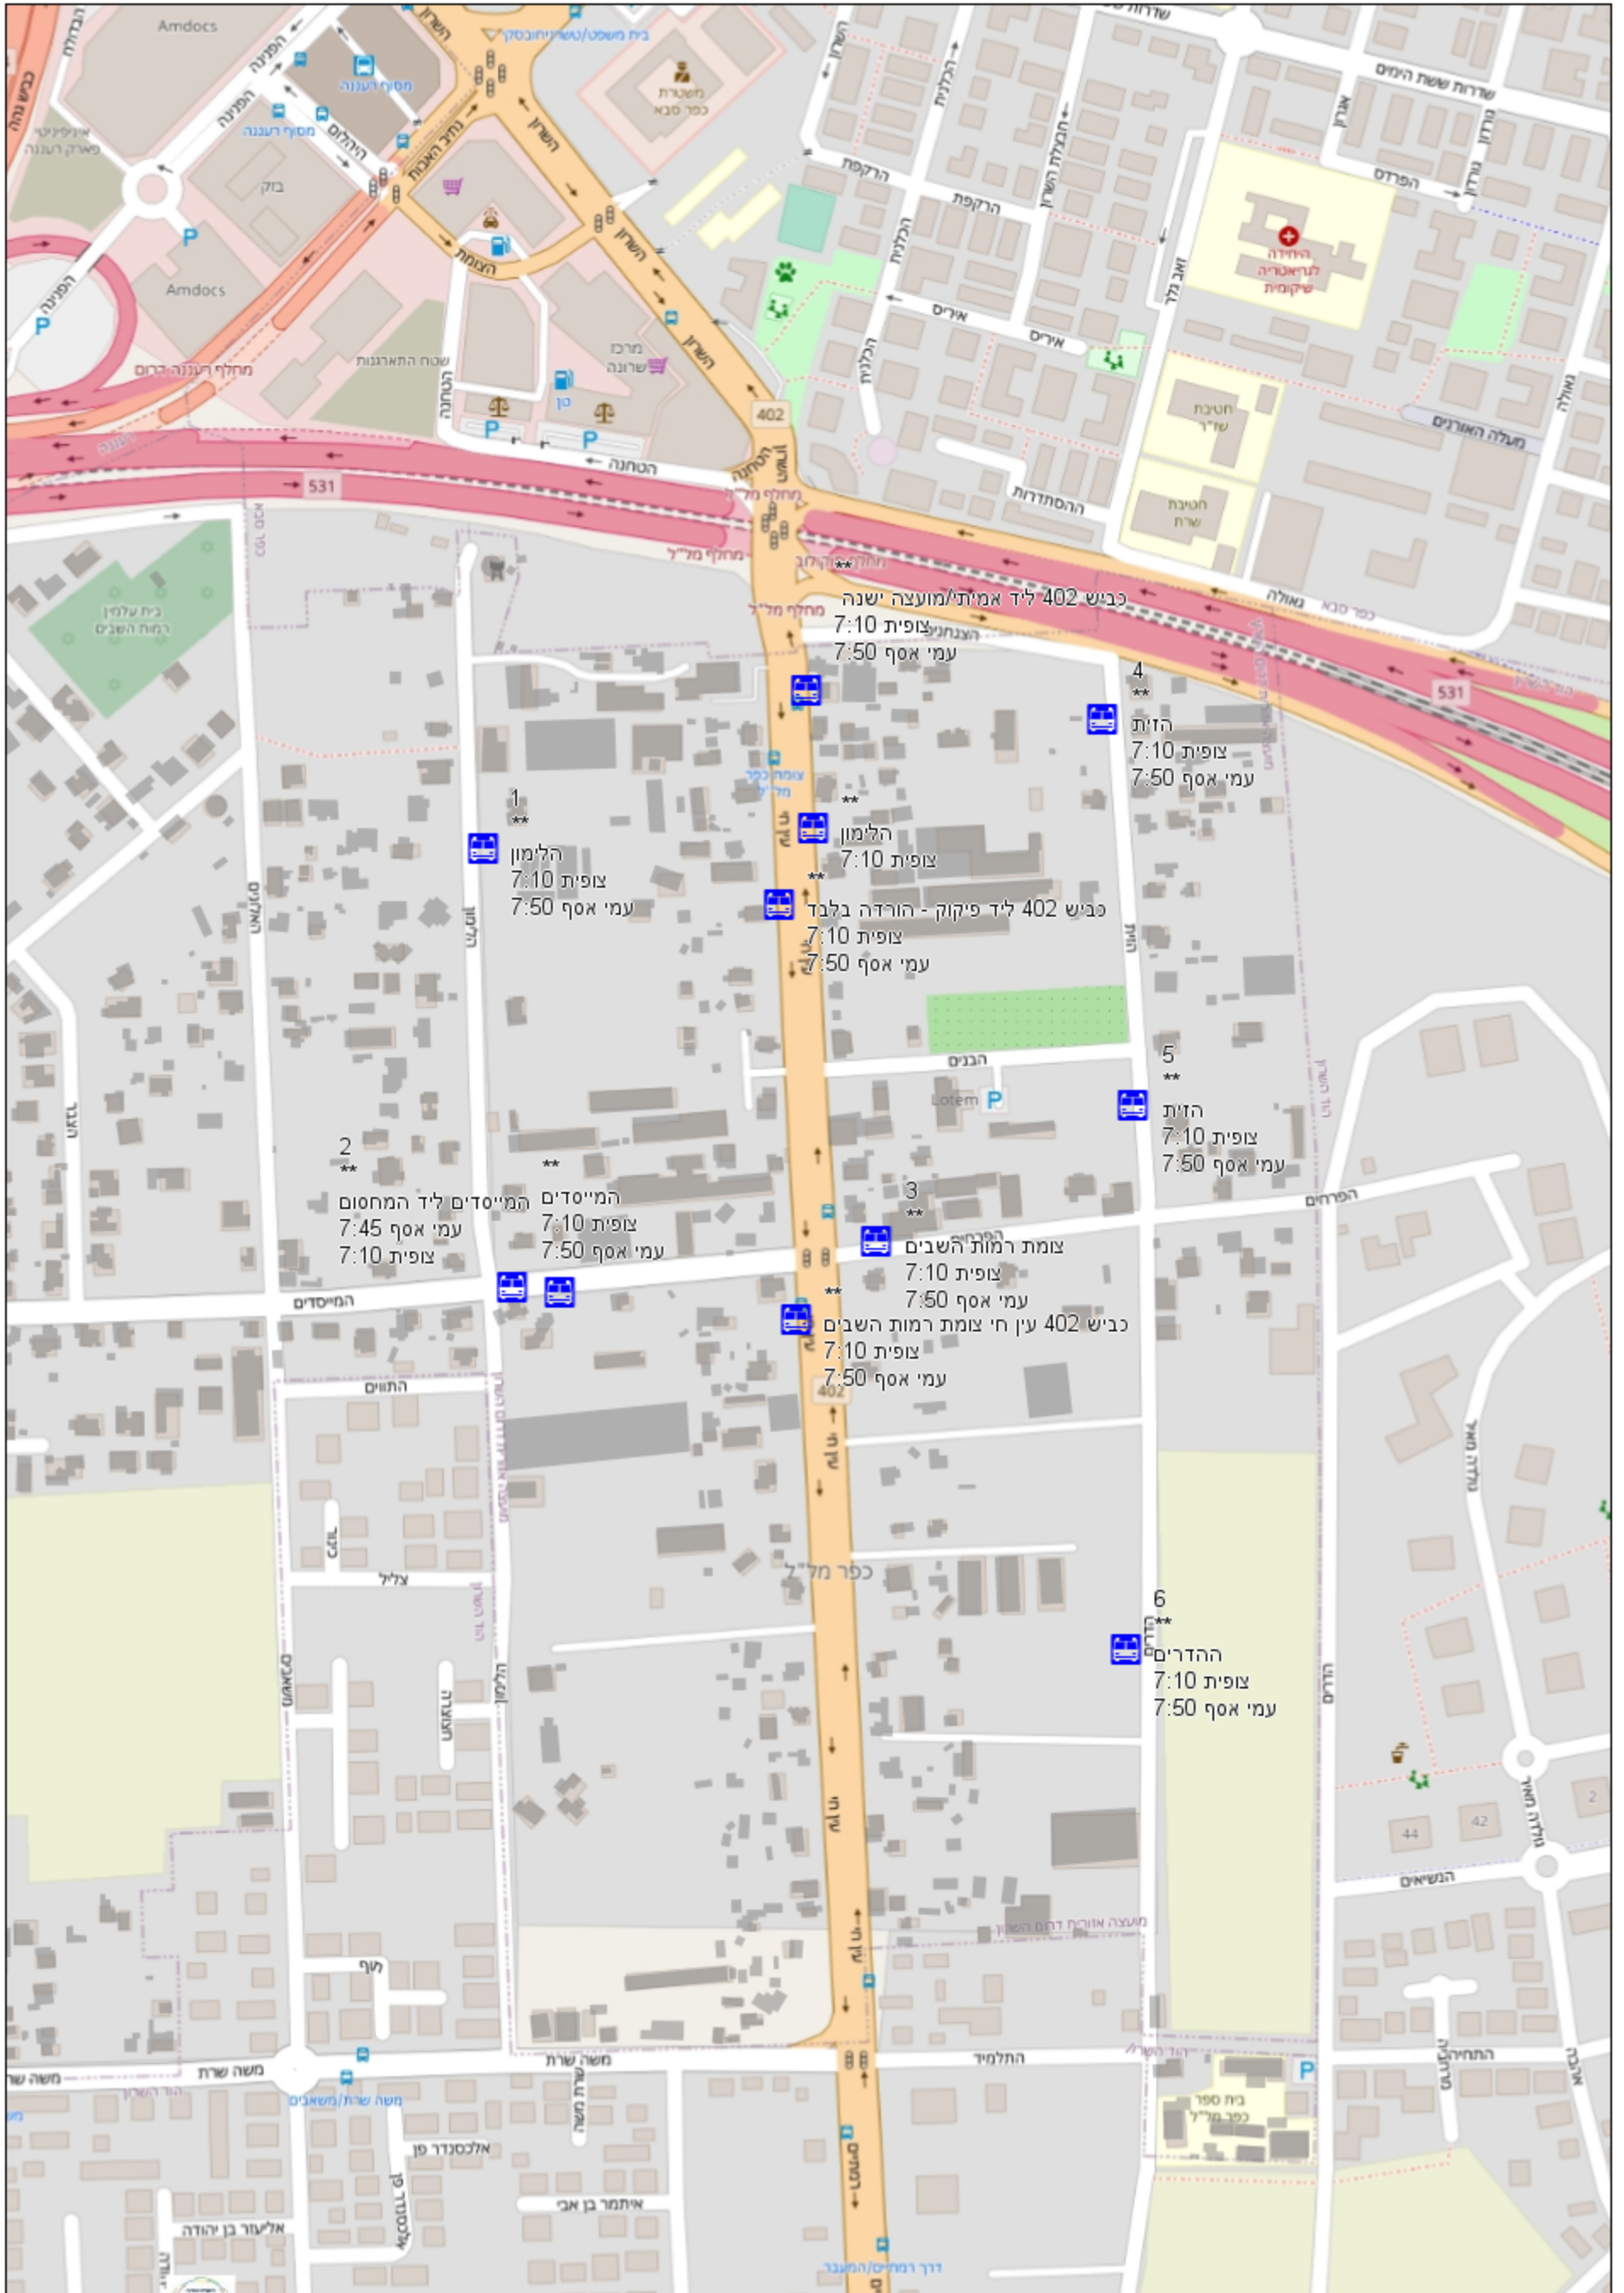

הסעת תלמידים - כפר מלל

ק"מ 1:4500