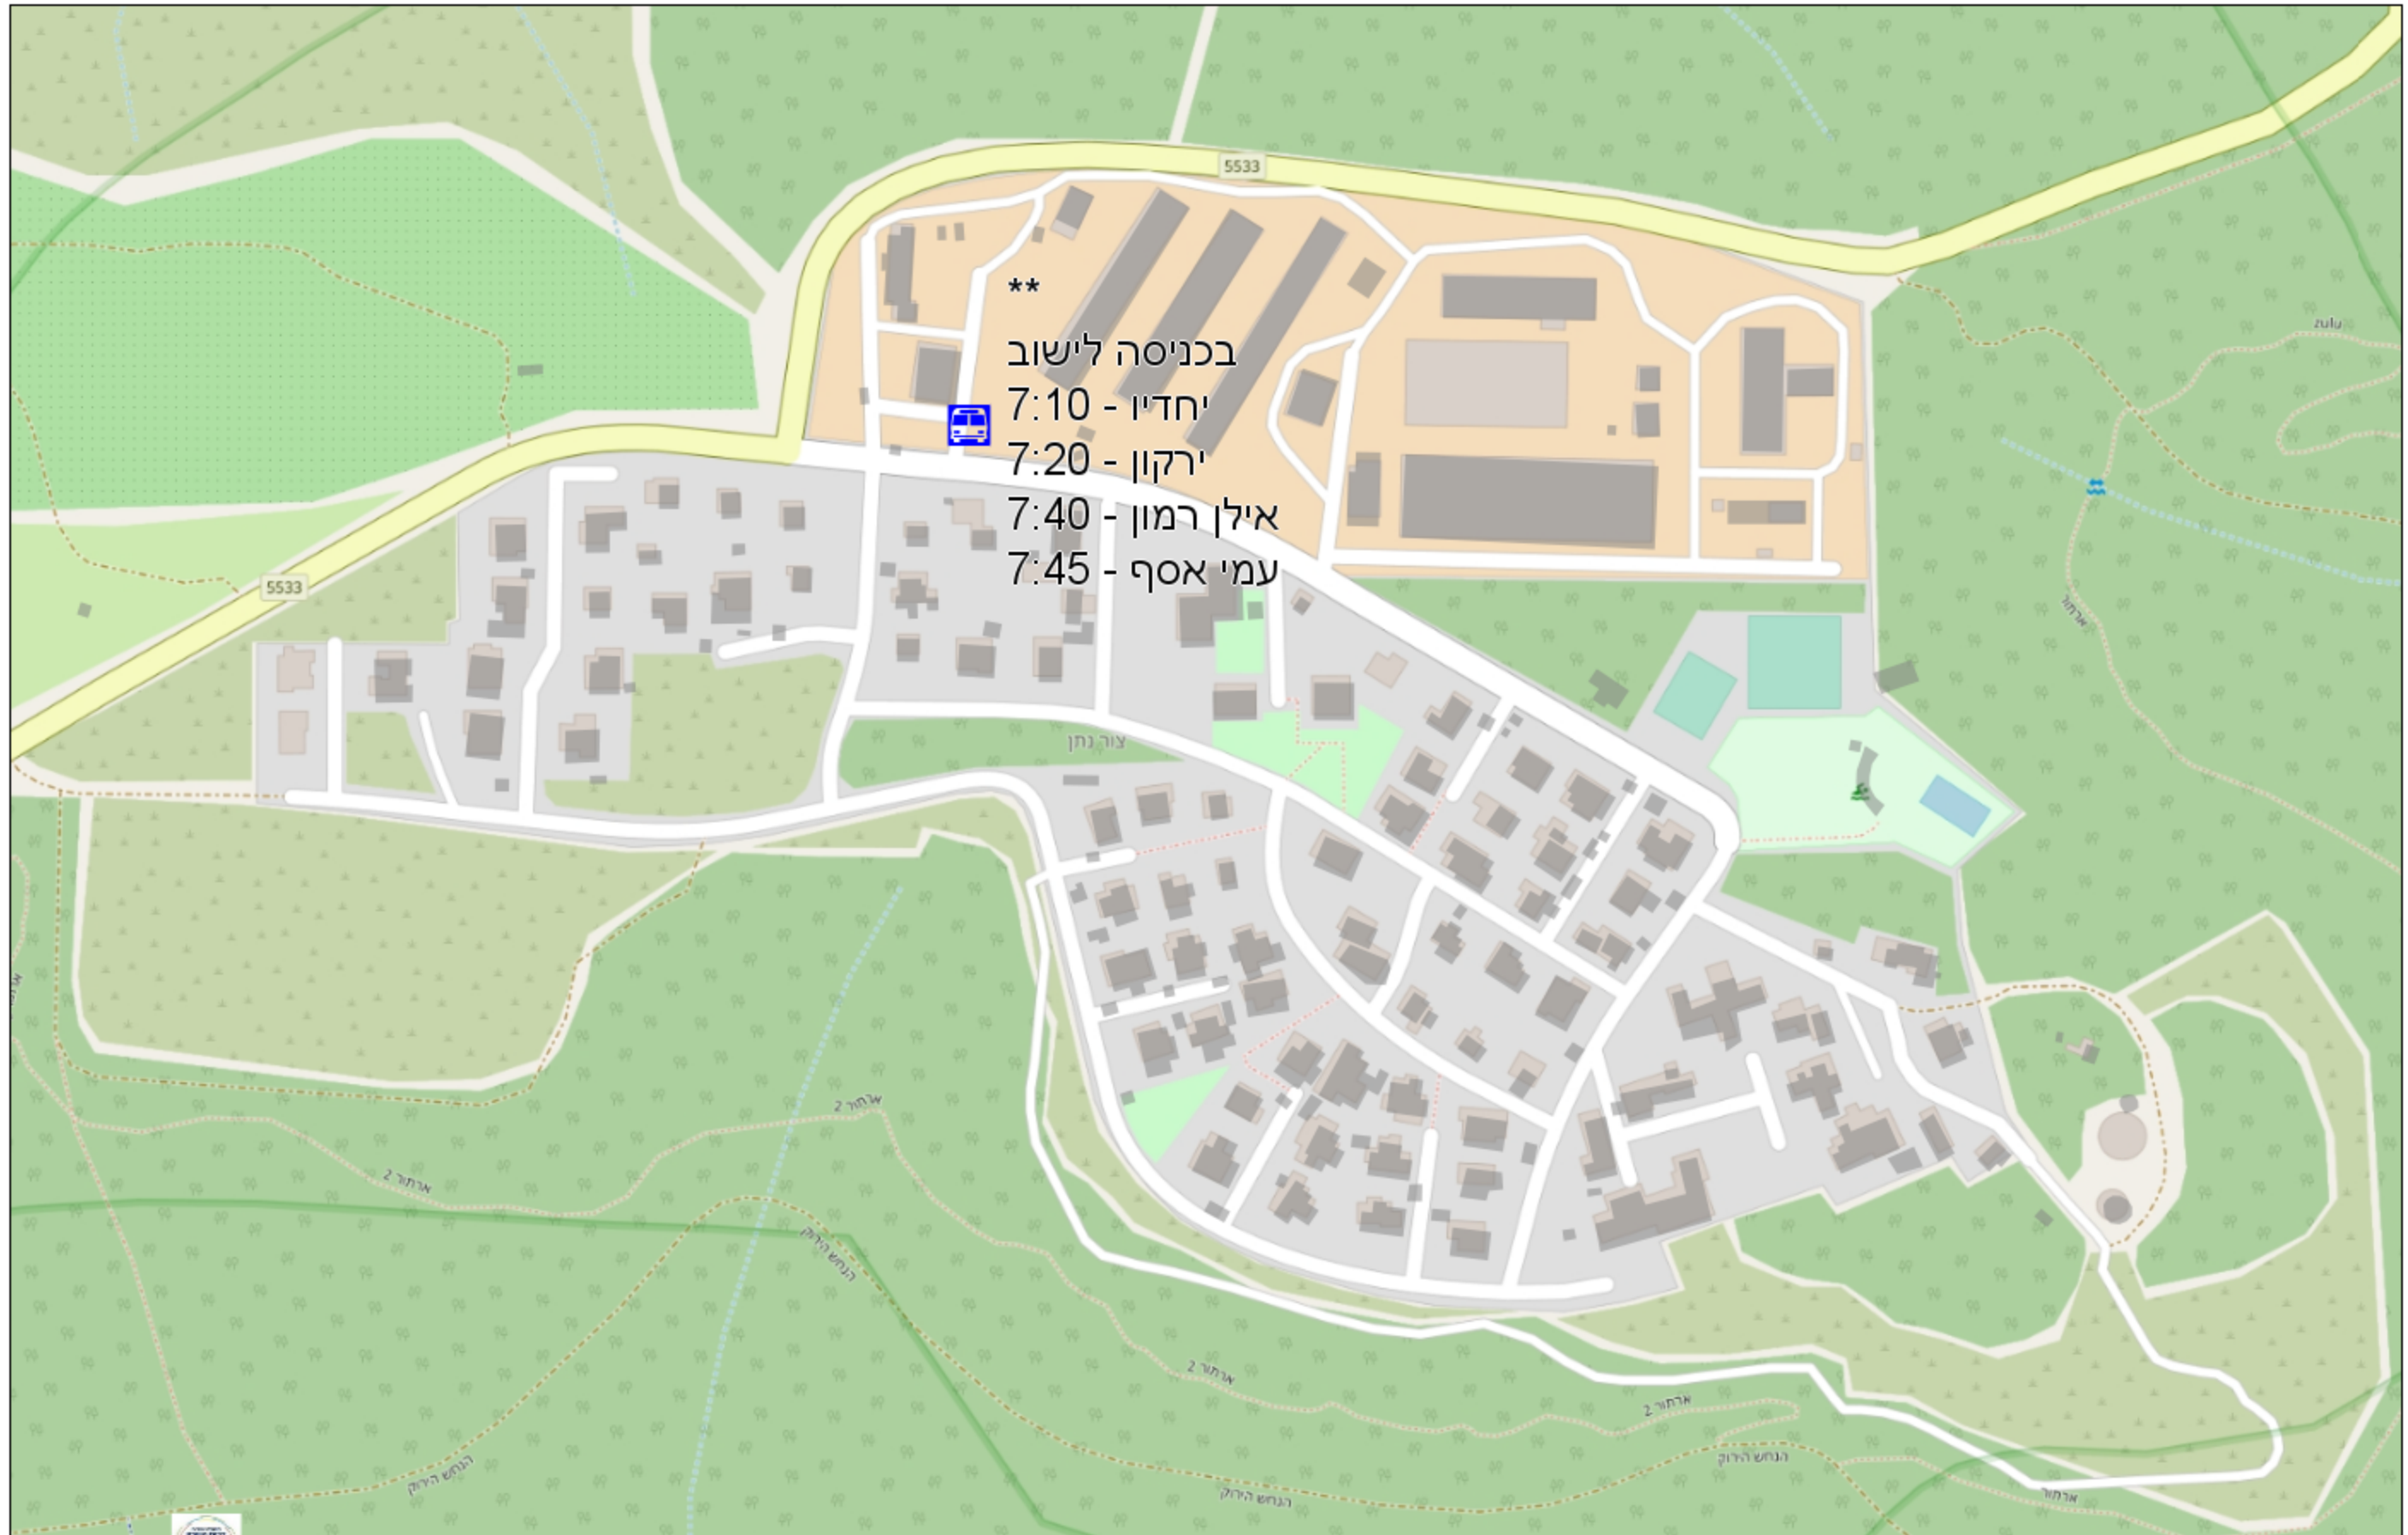

הסעת תלמידים - צור נתן

קב"מ 1:2500