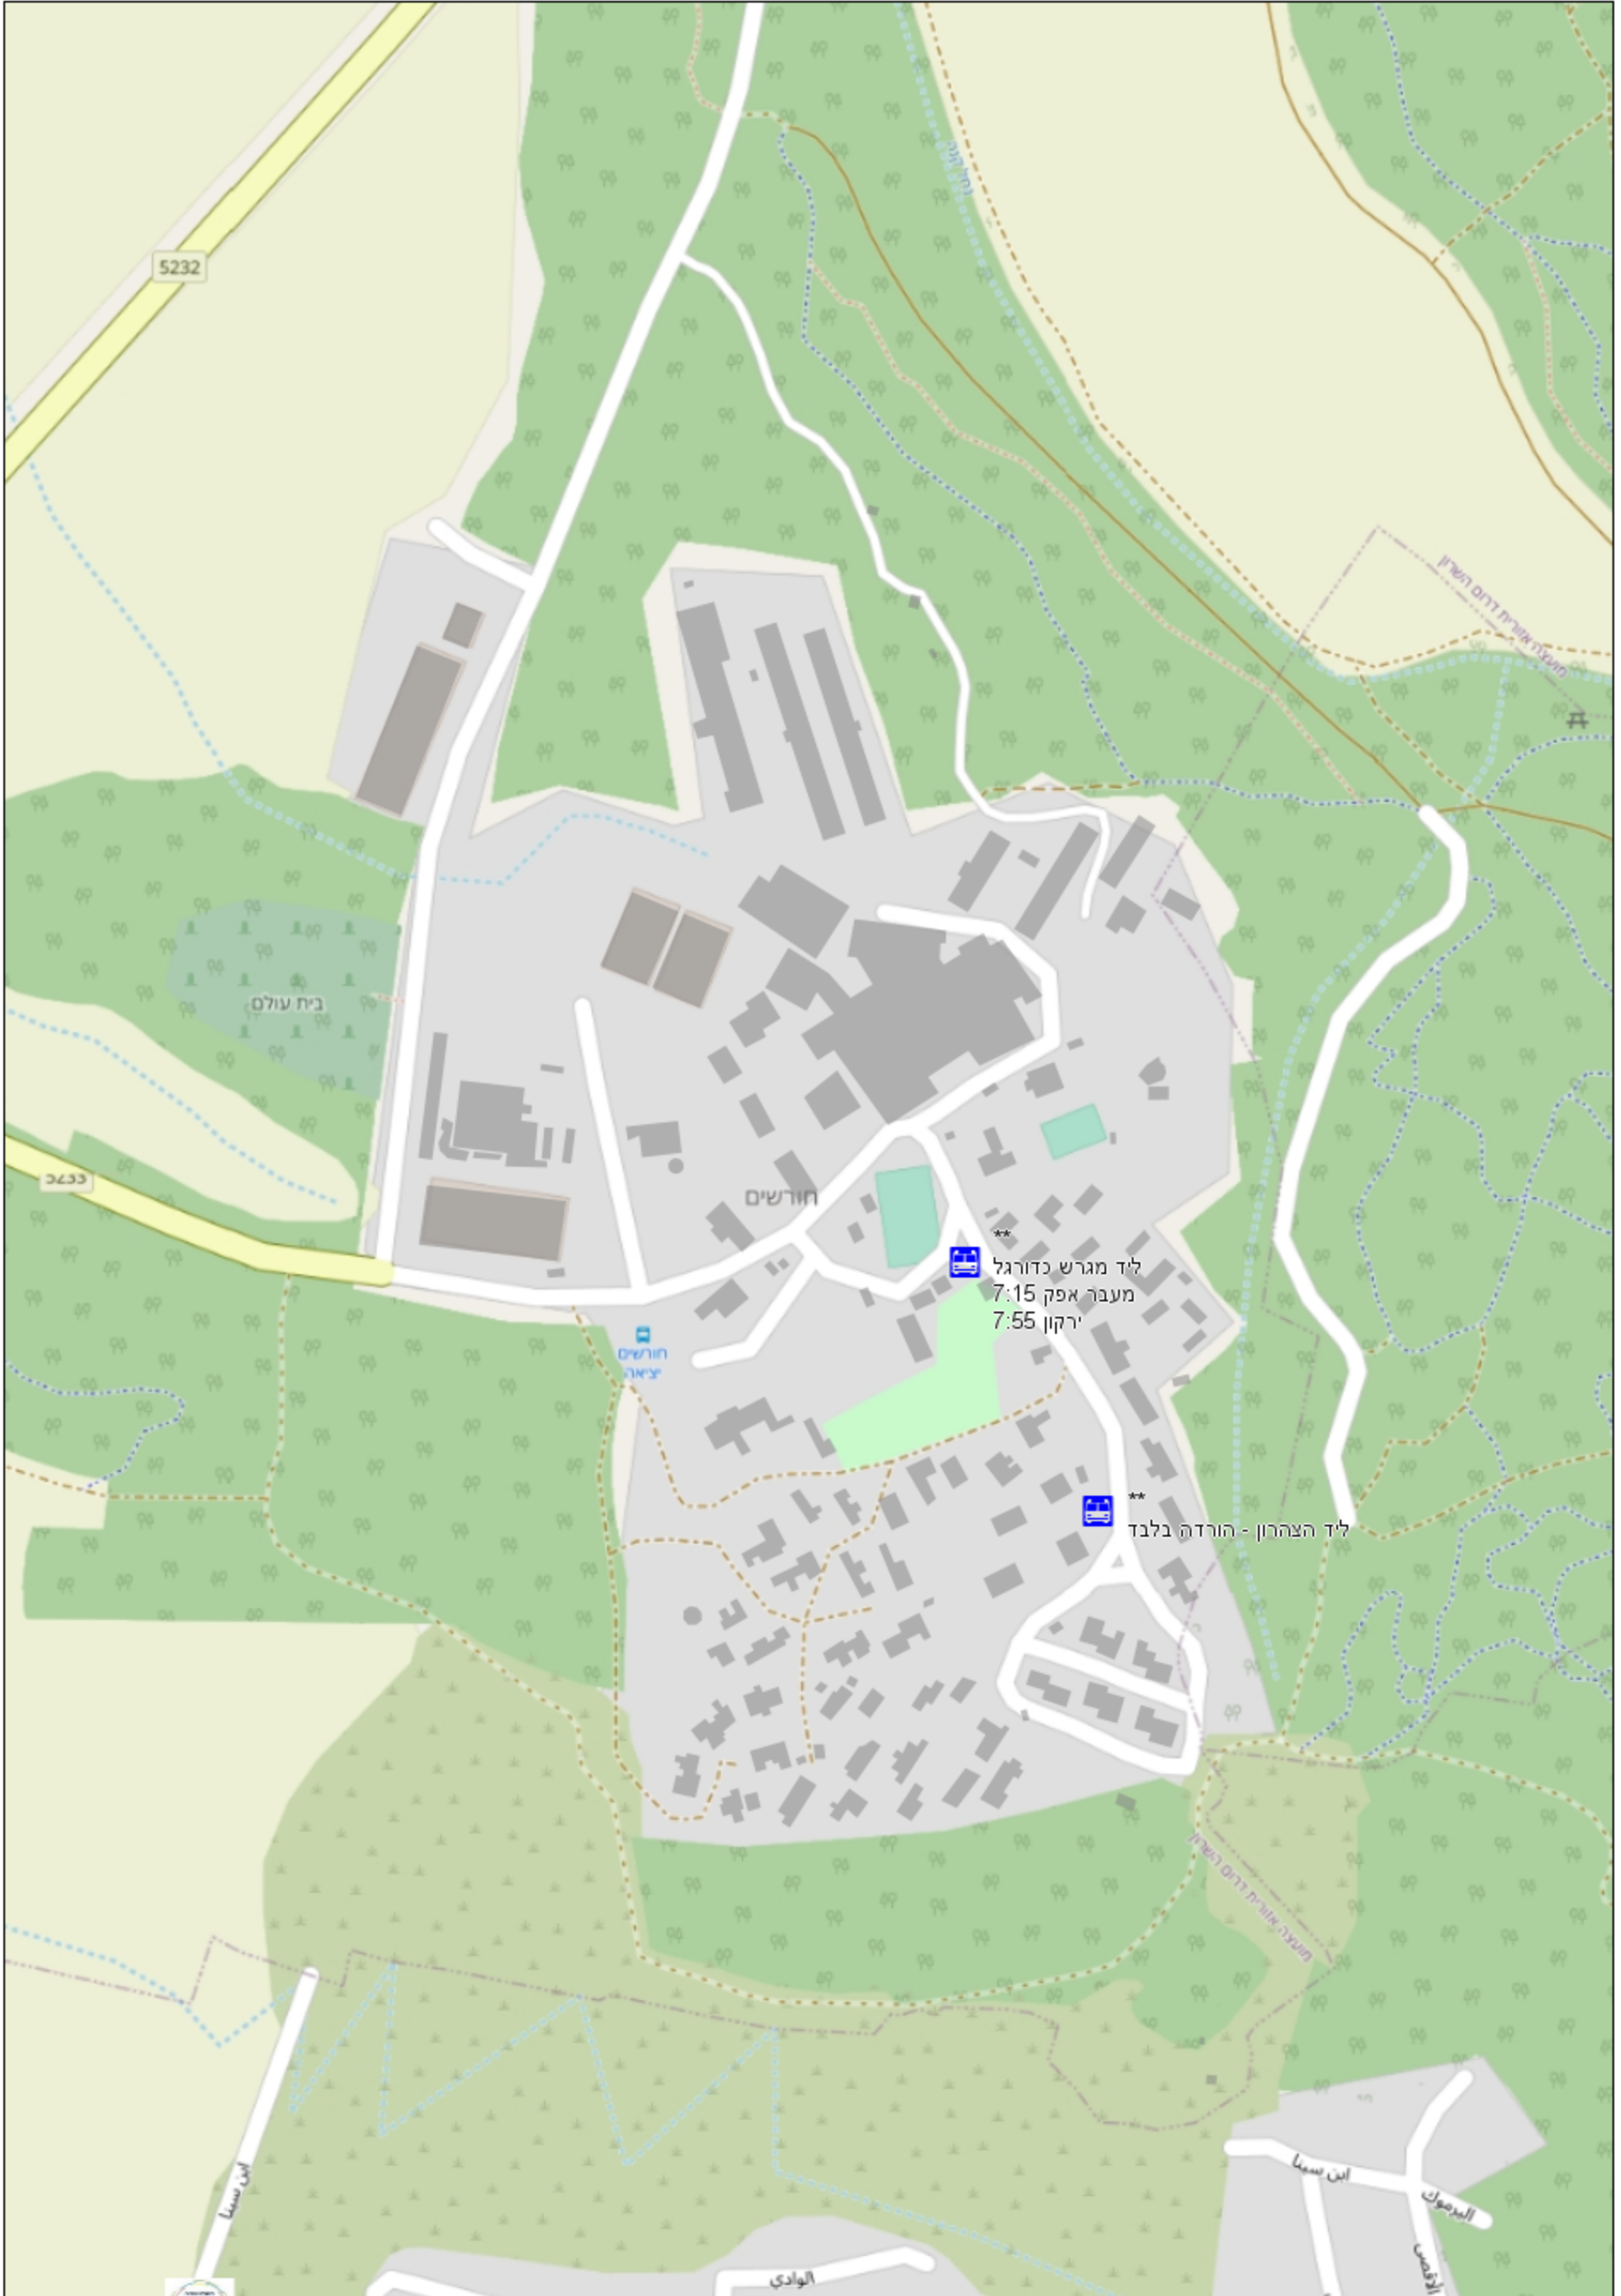

הסעת תלמידים - חורשים

ק"מ 1:4000