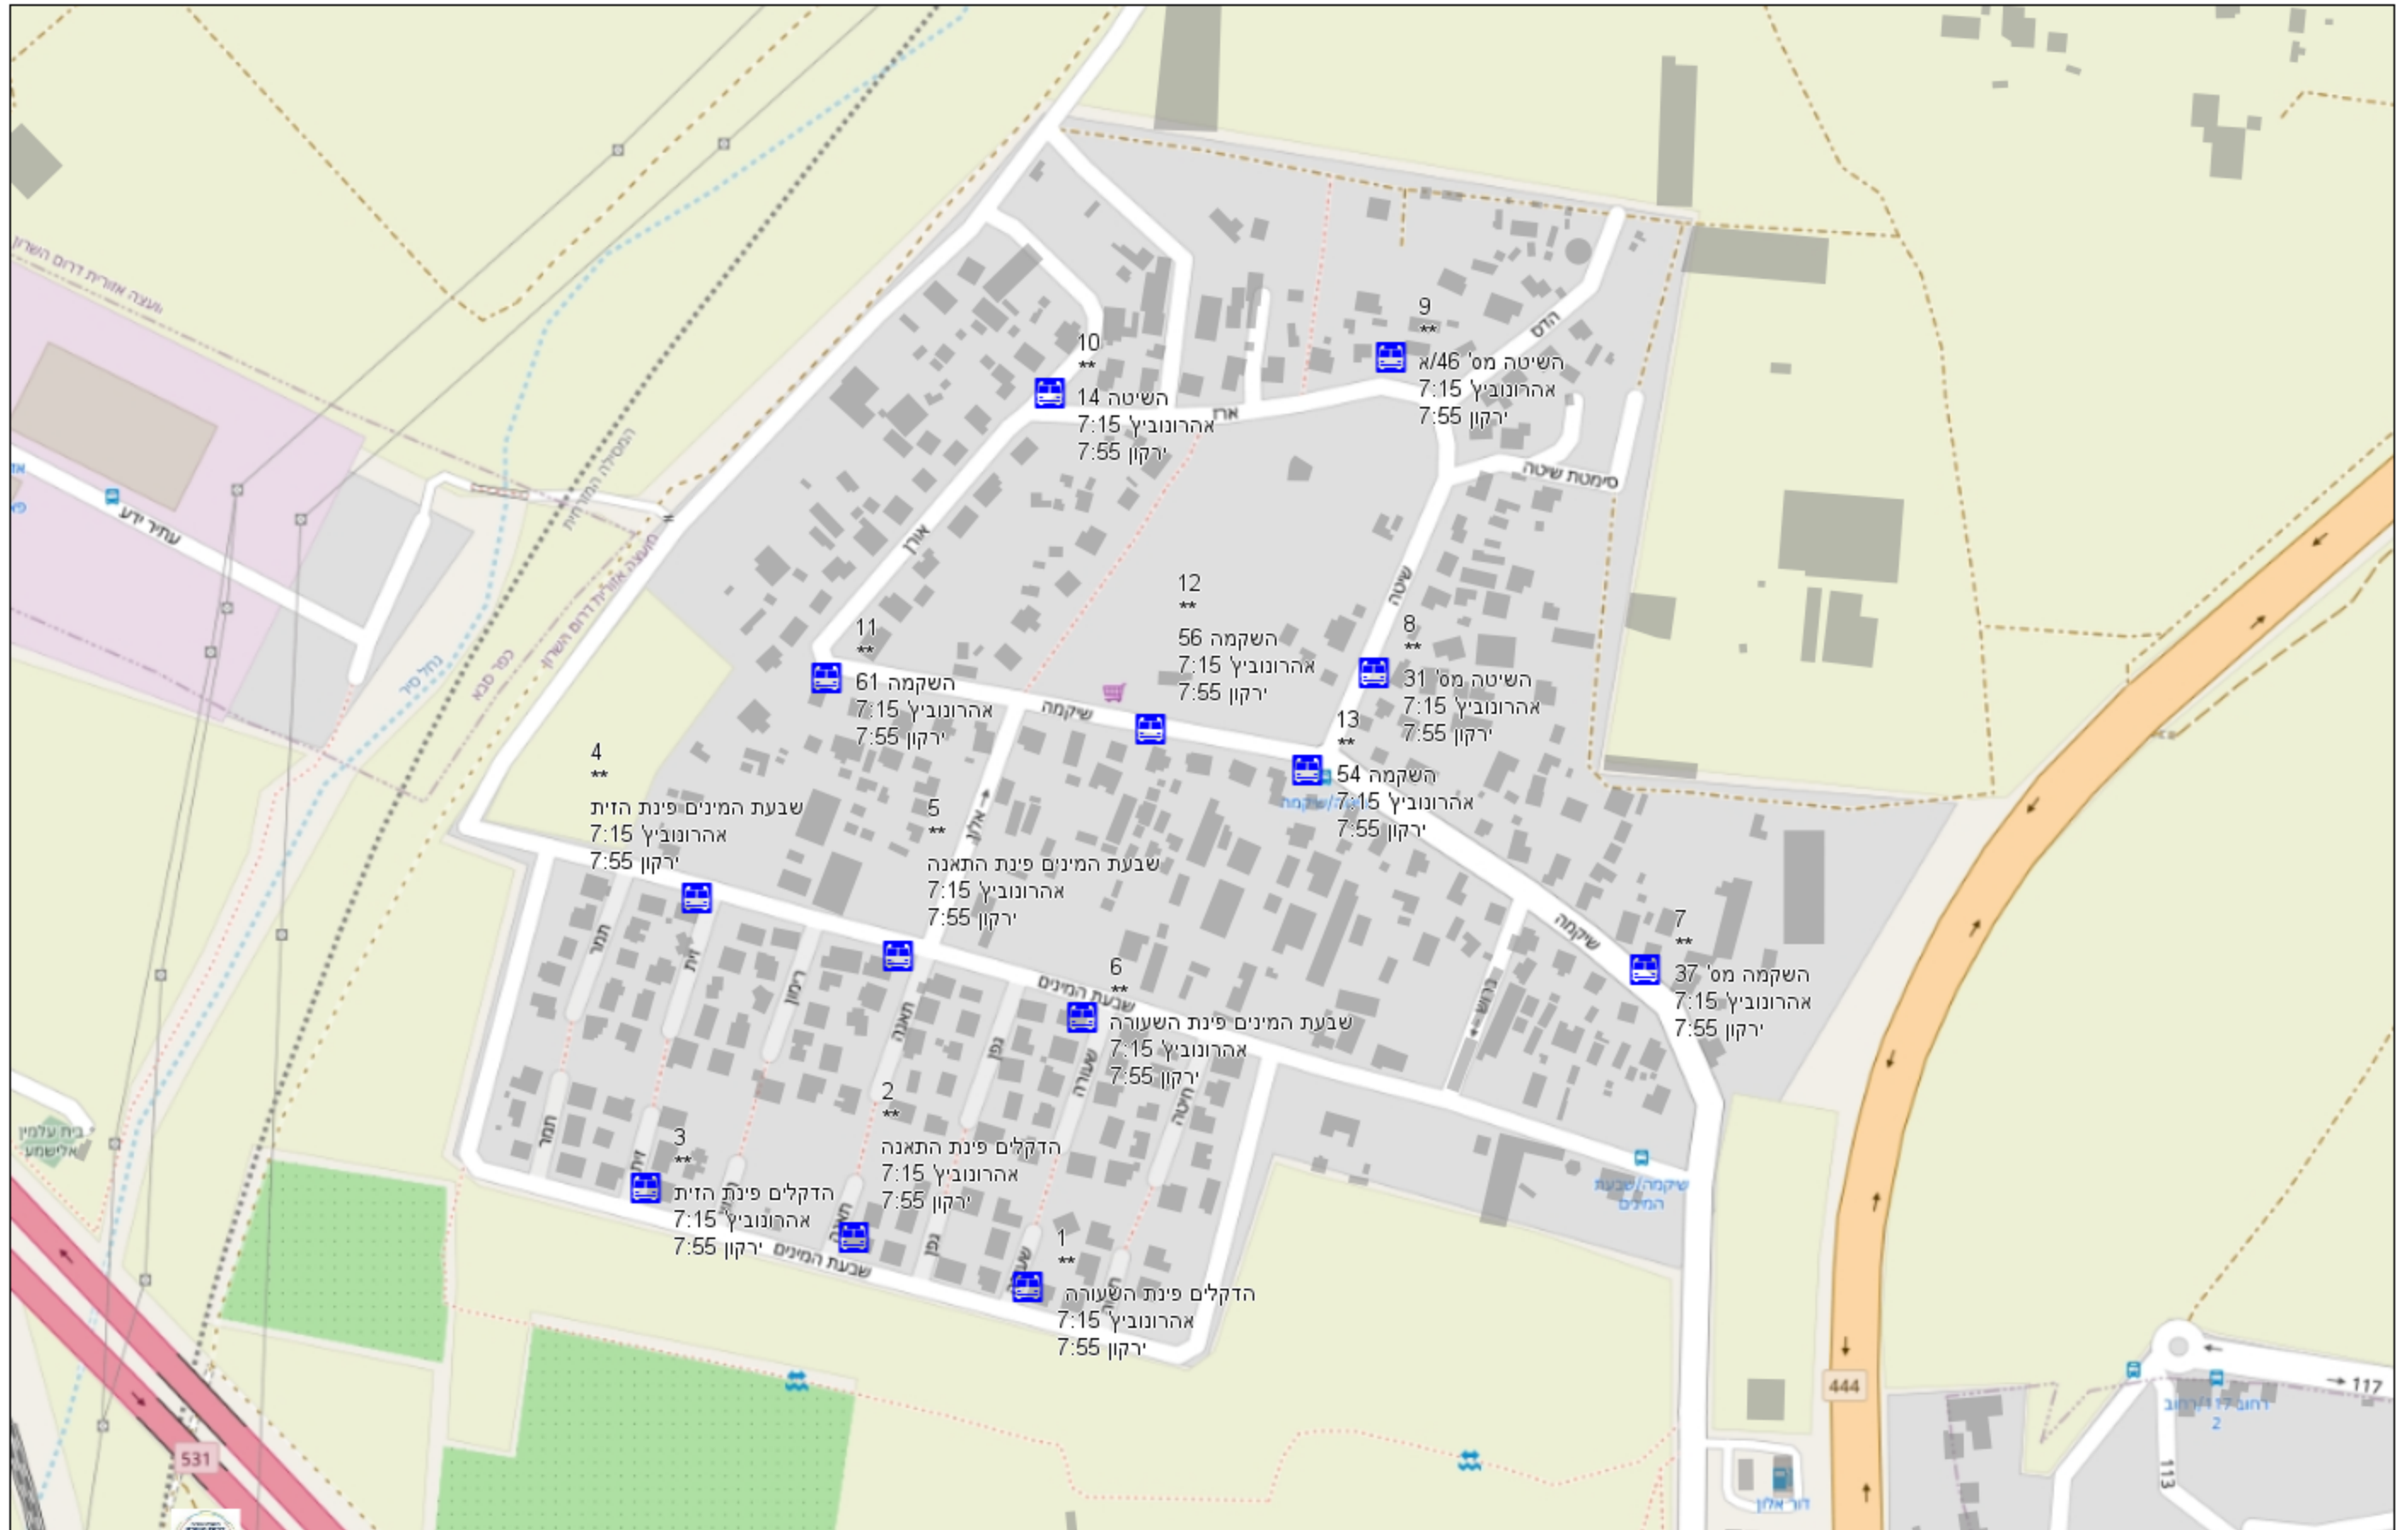

הסעת תלמידים - שדי חמד

קב"מ 1:4000