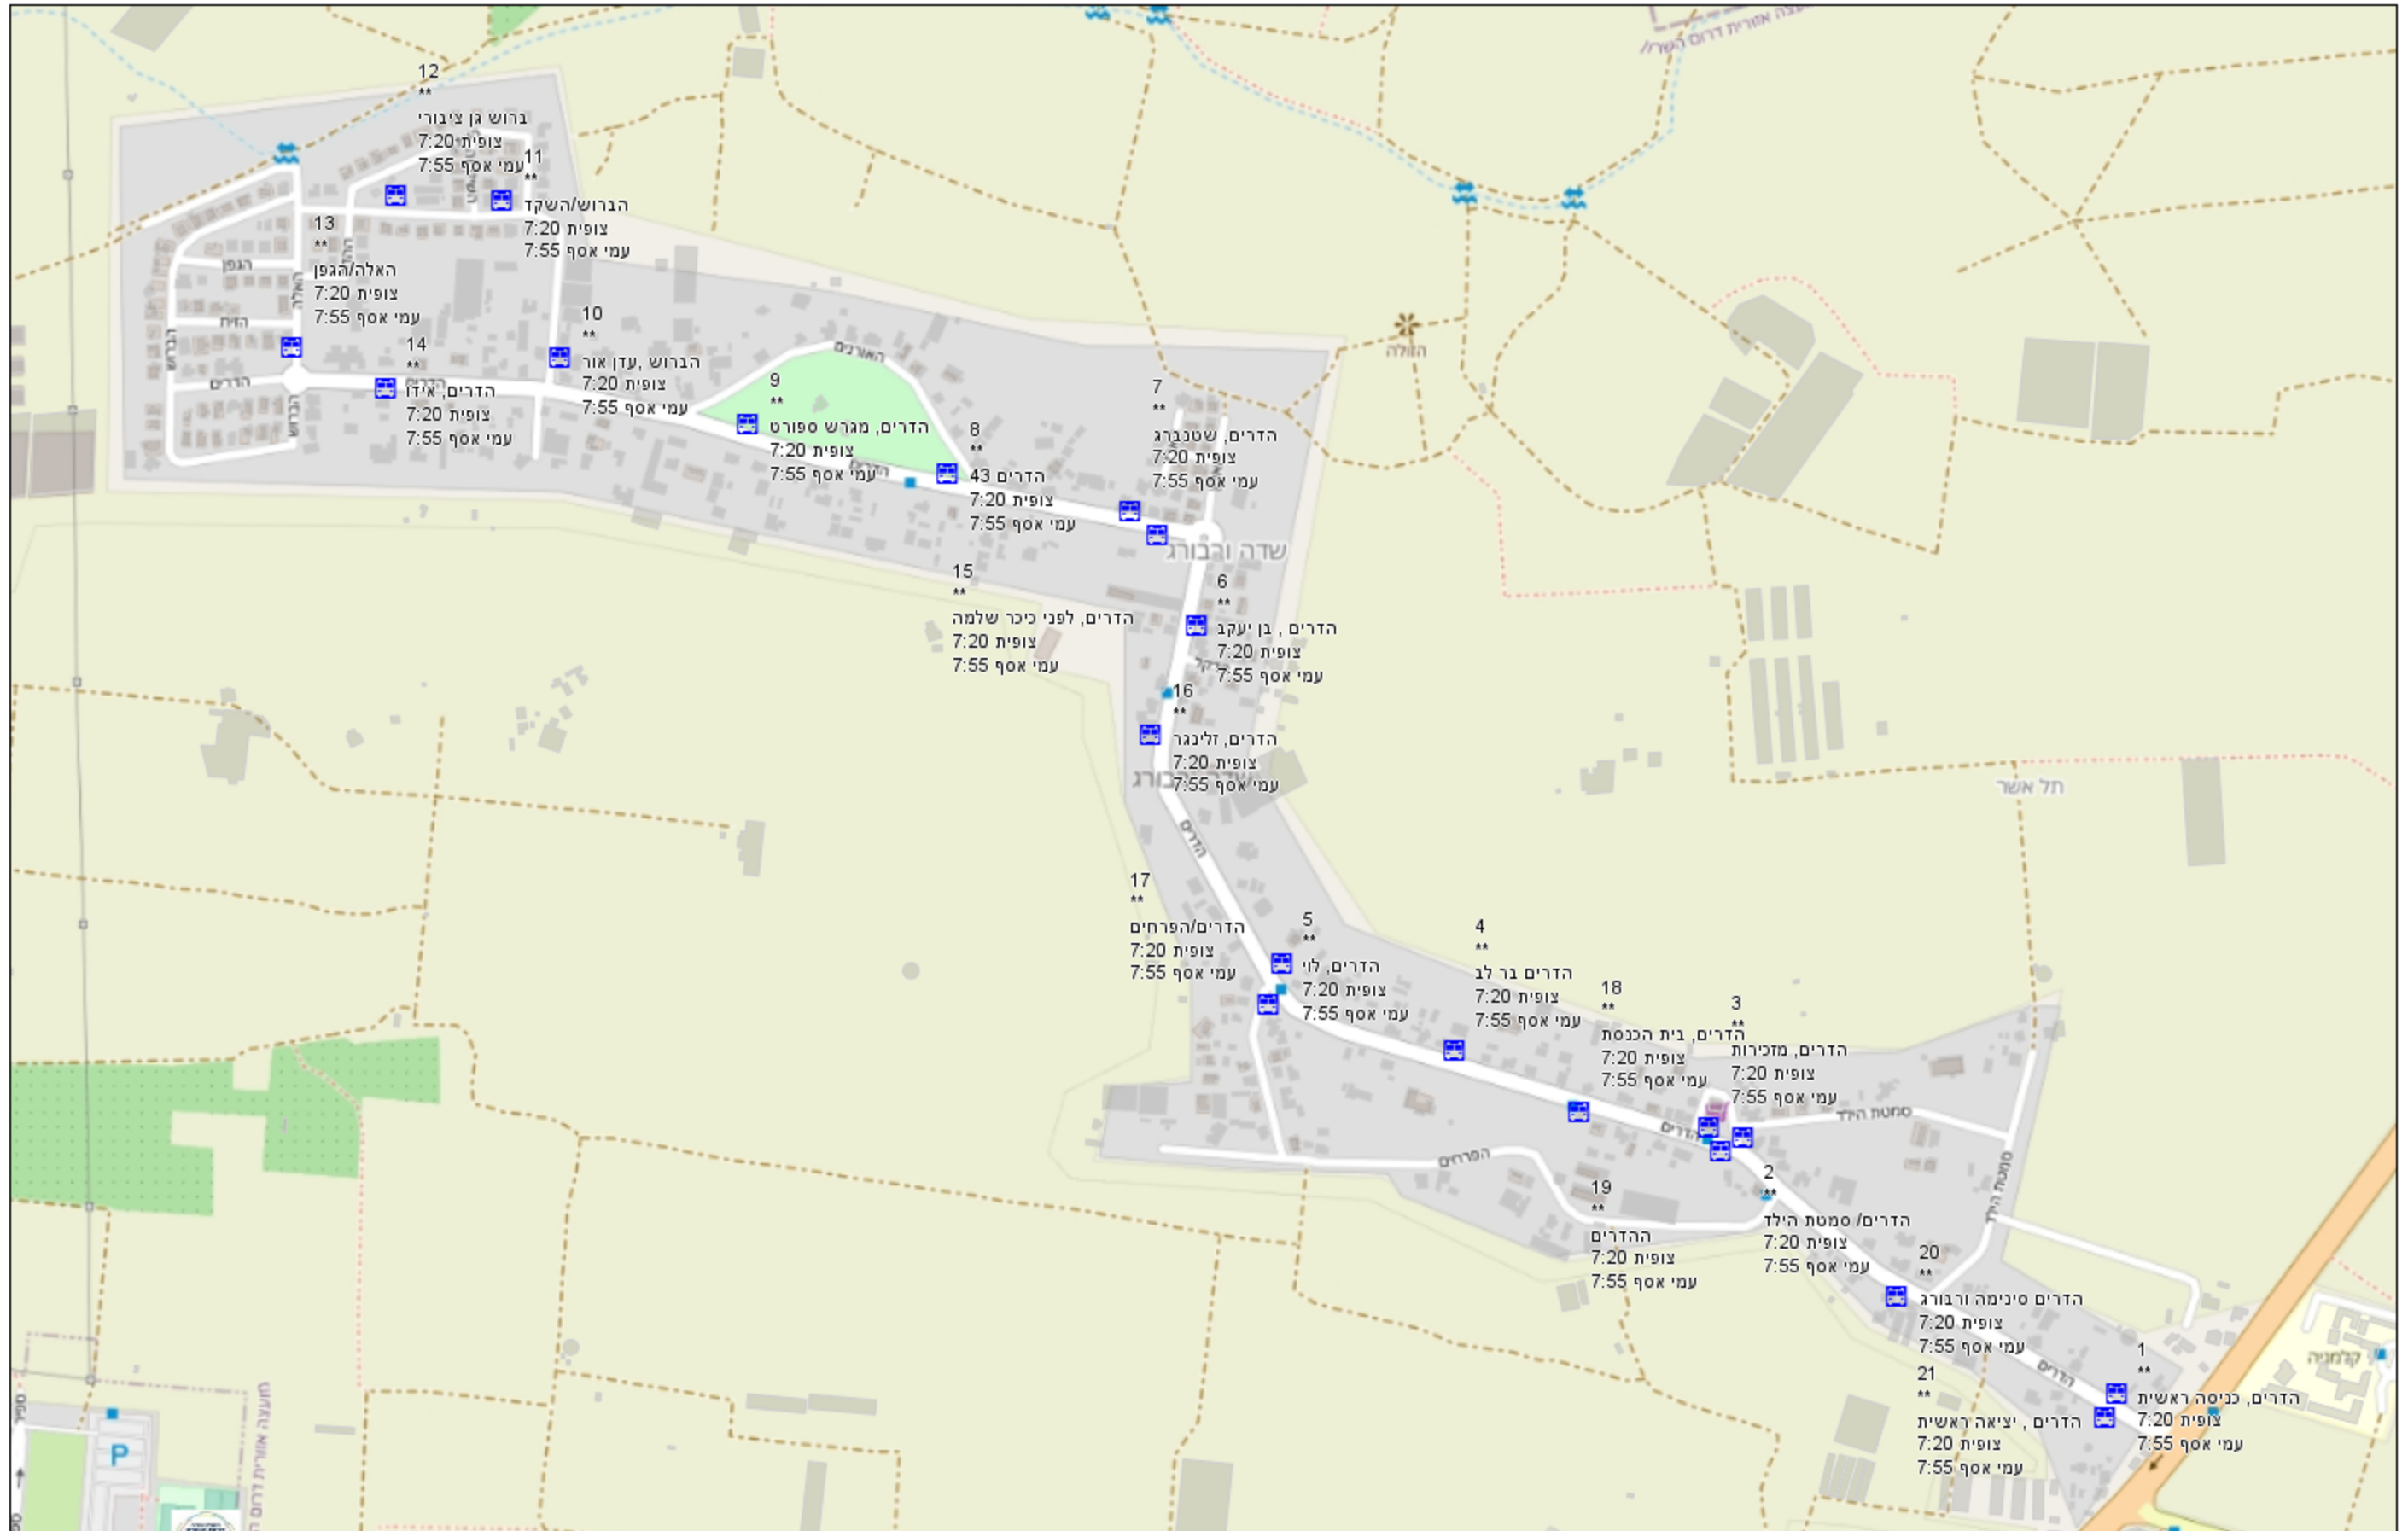

הסעת תלמידים - שדה ורבורג

קב"מ 1:7500