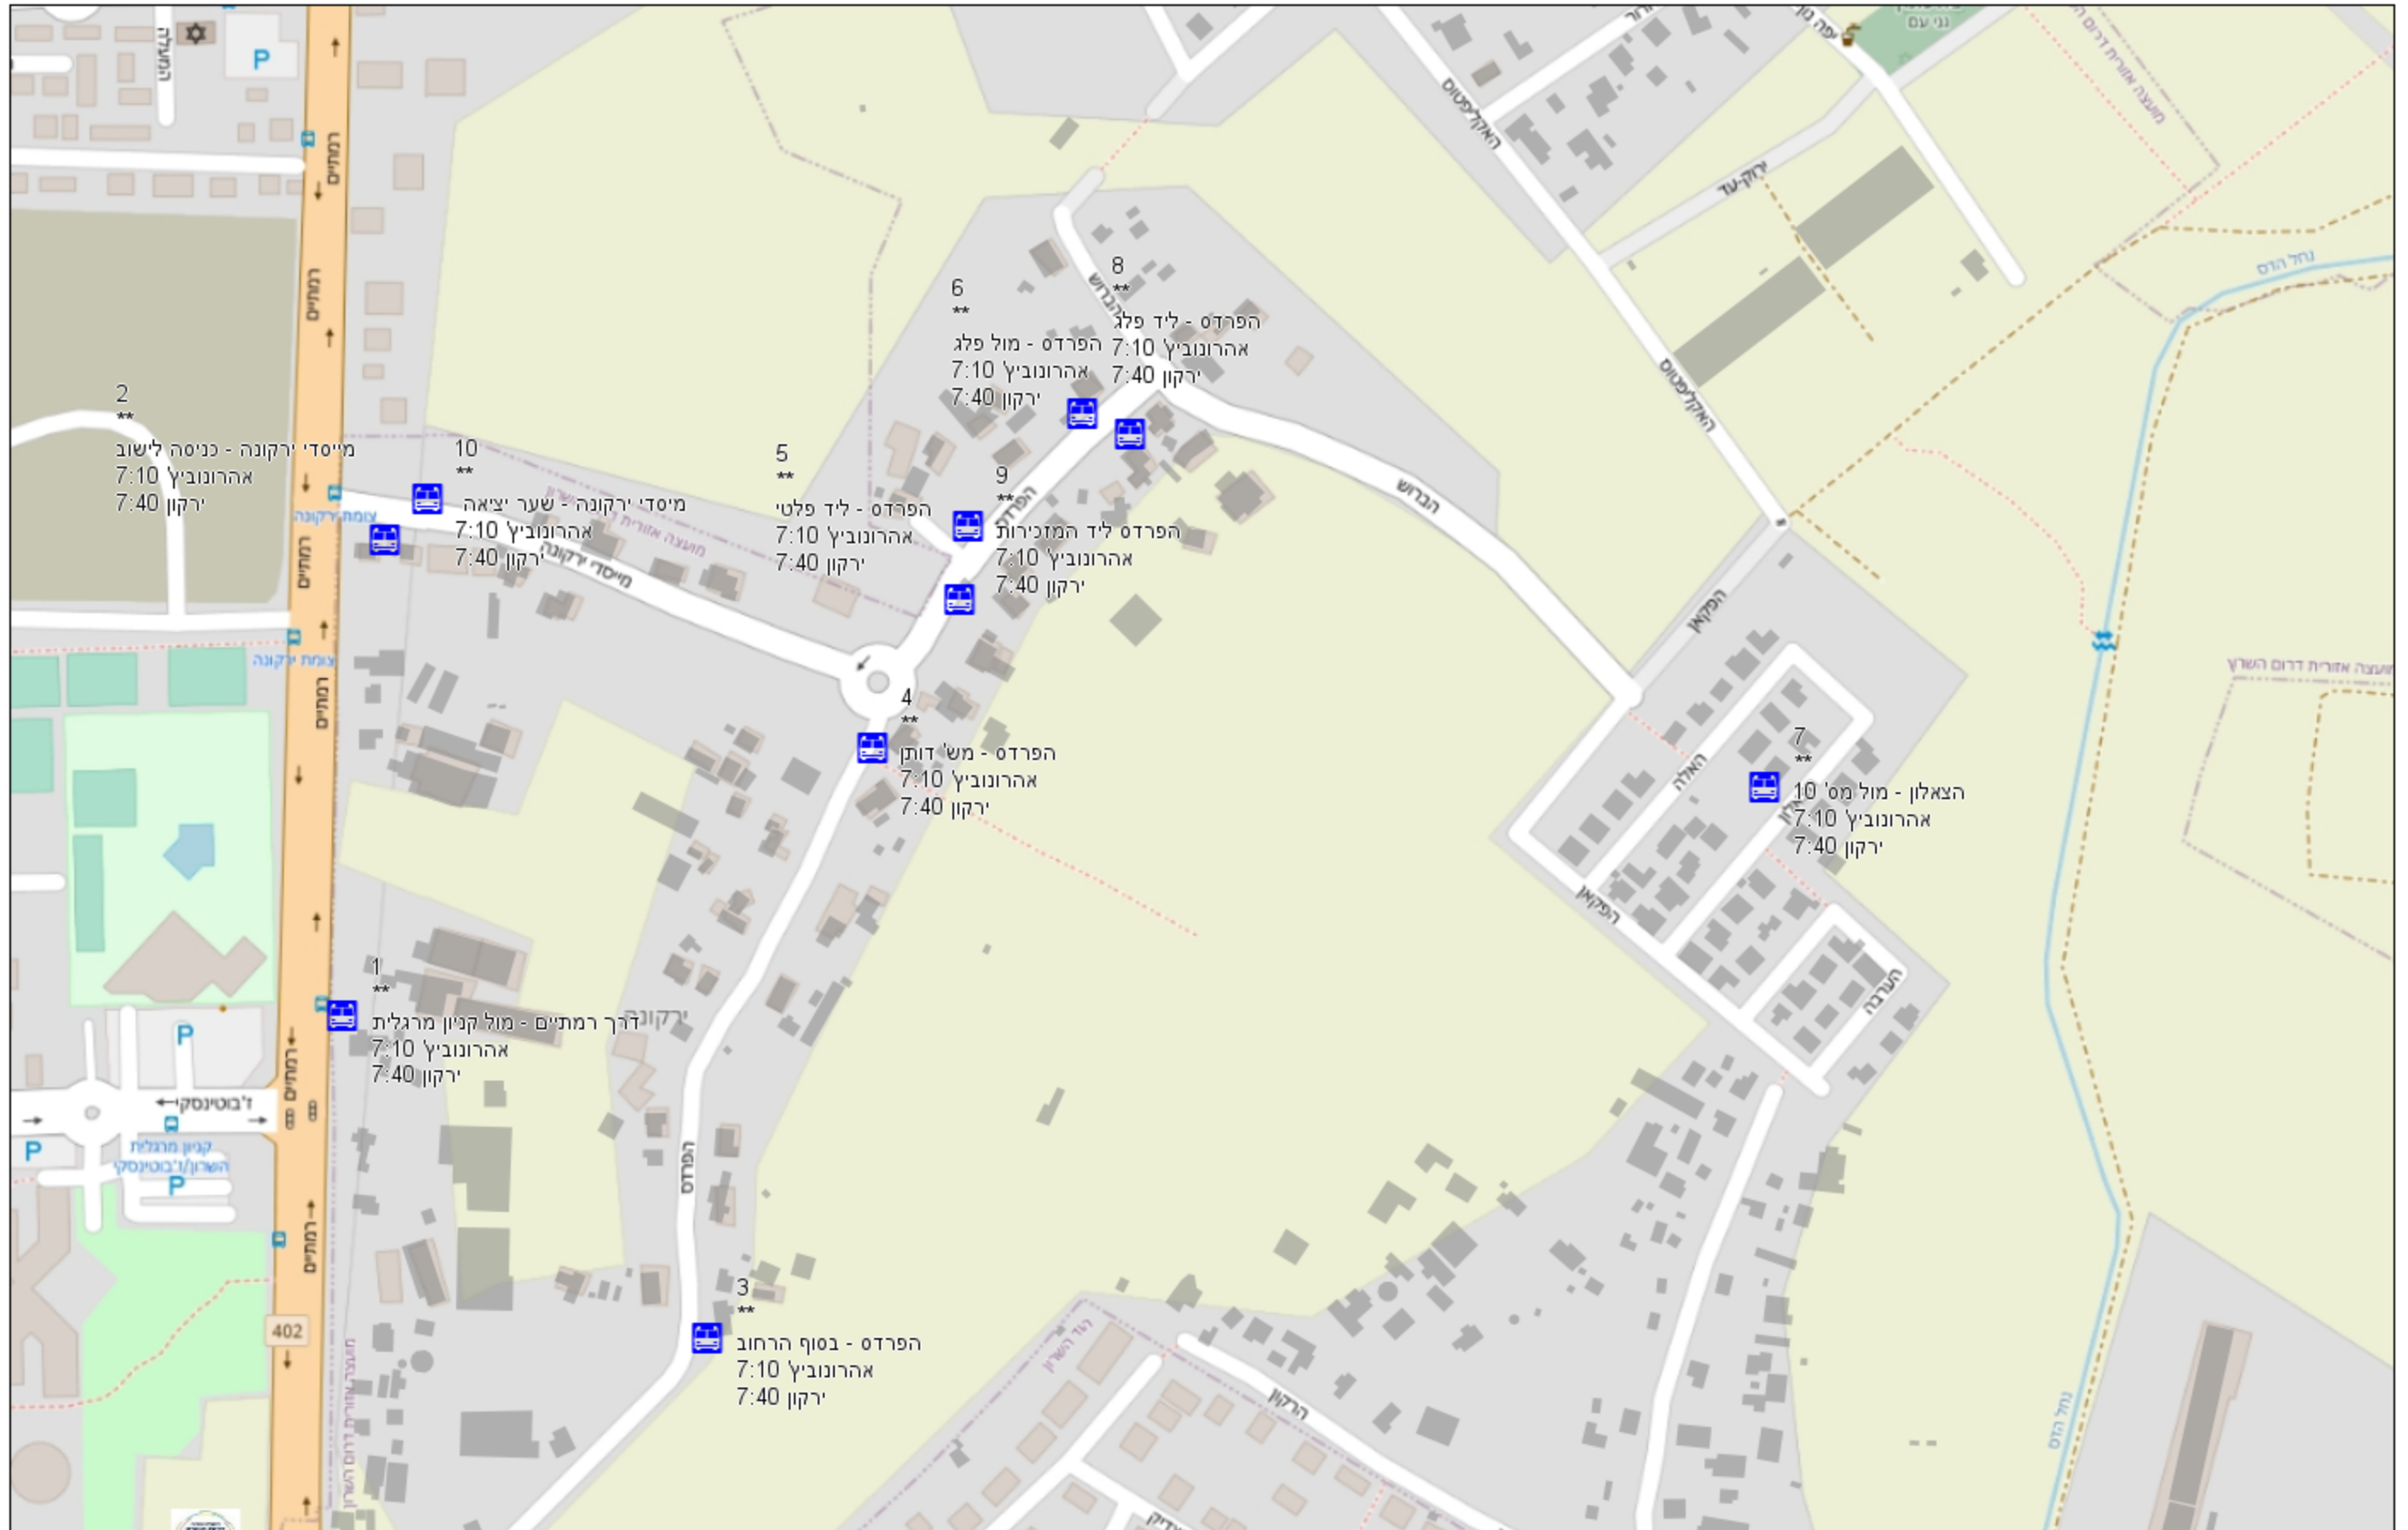

הסעת תלמידים - ירקונה

קב"מ 1:4000