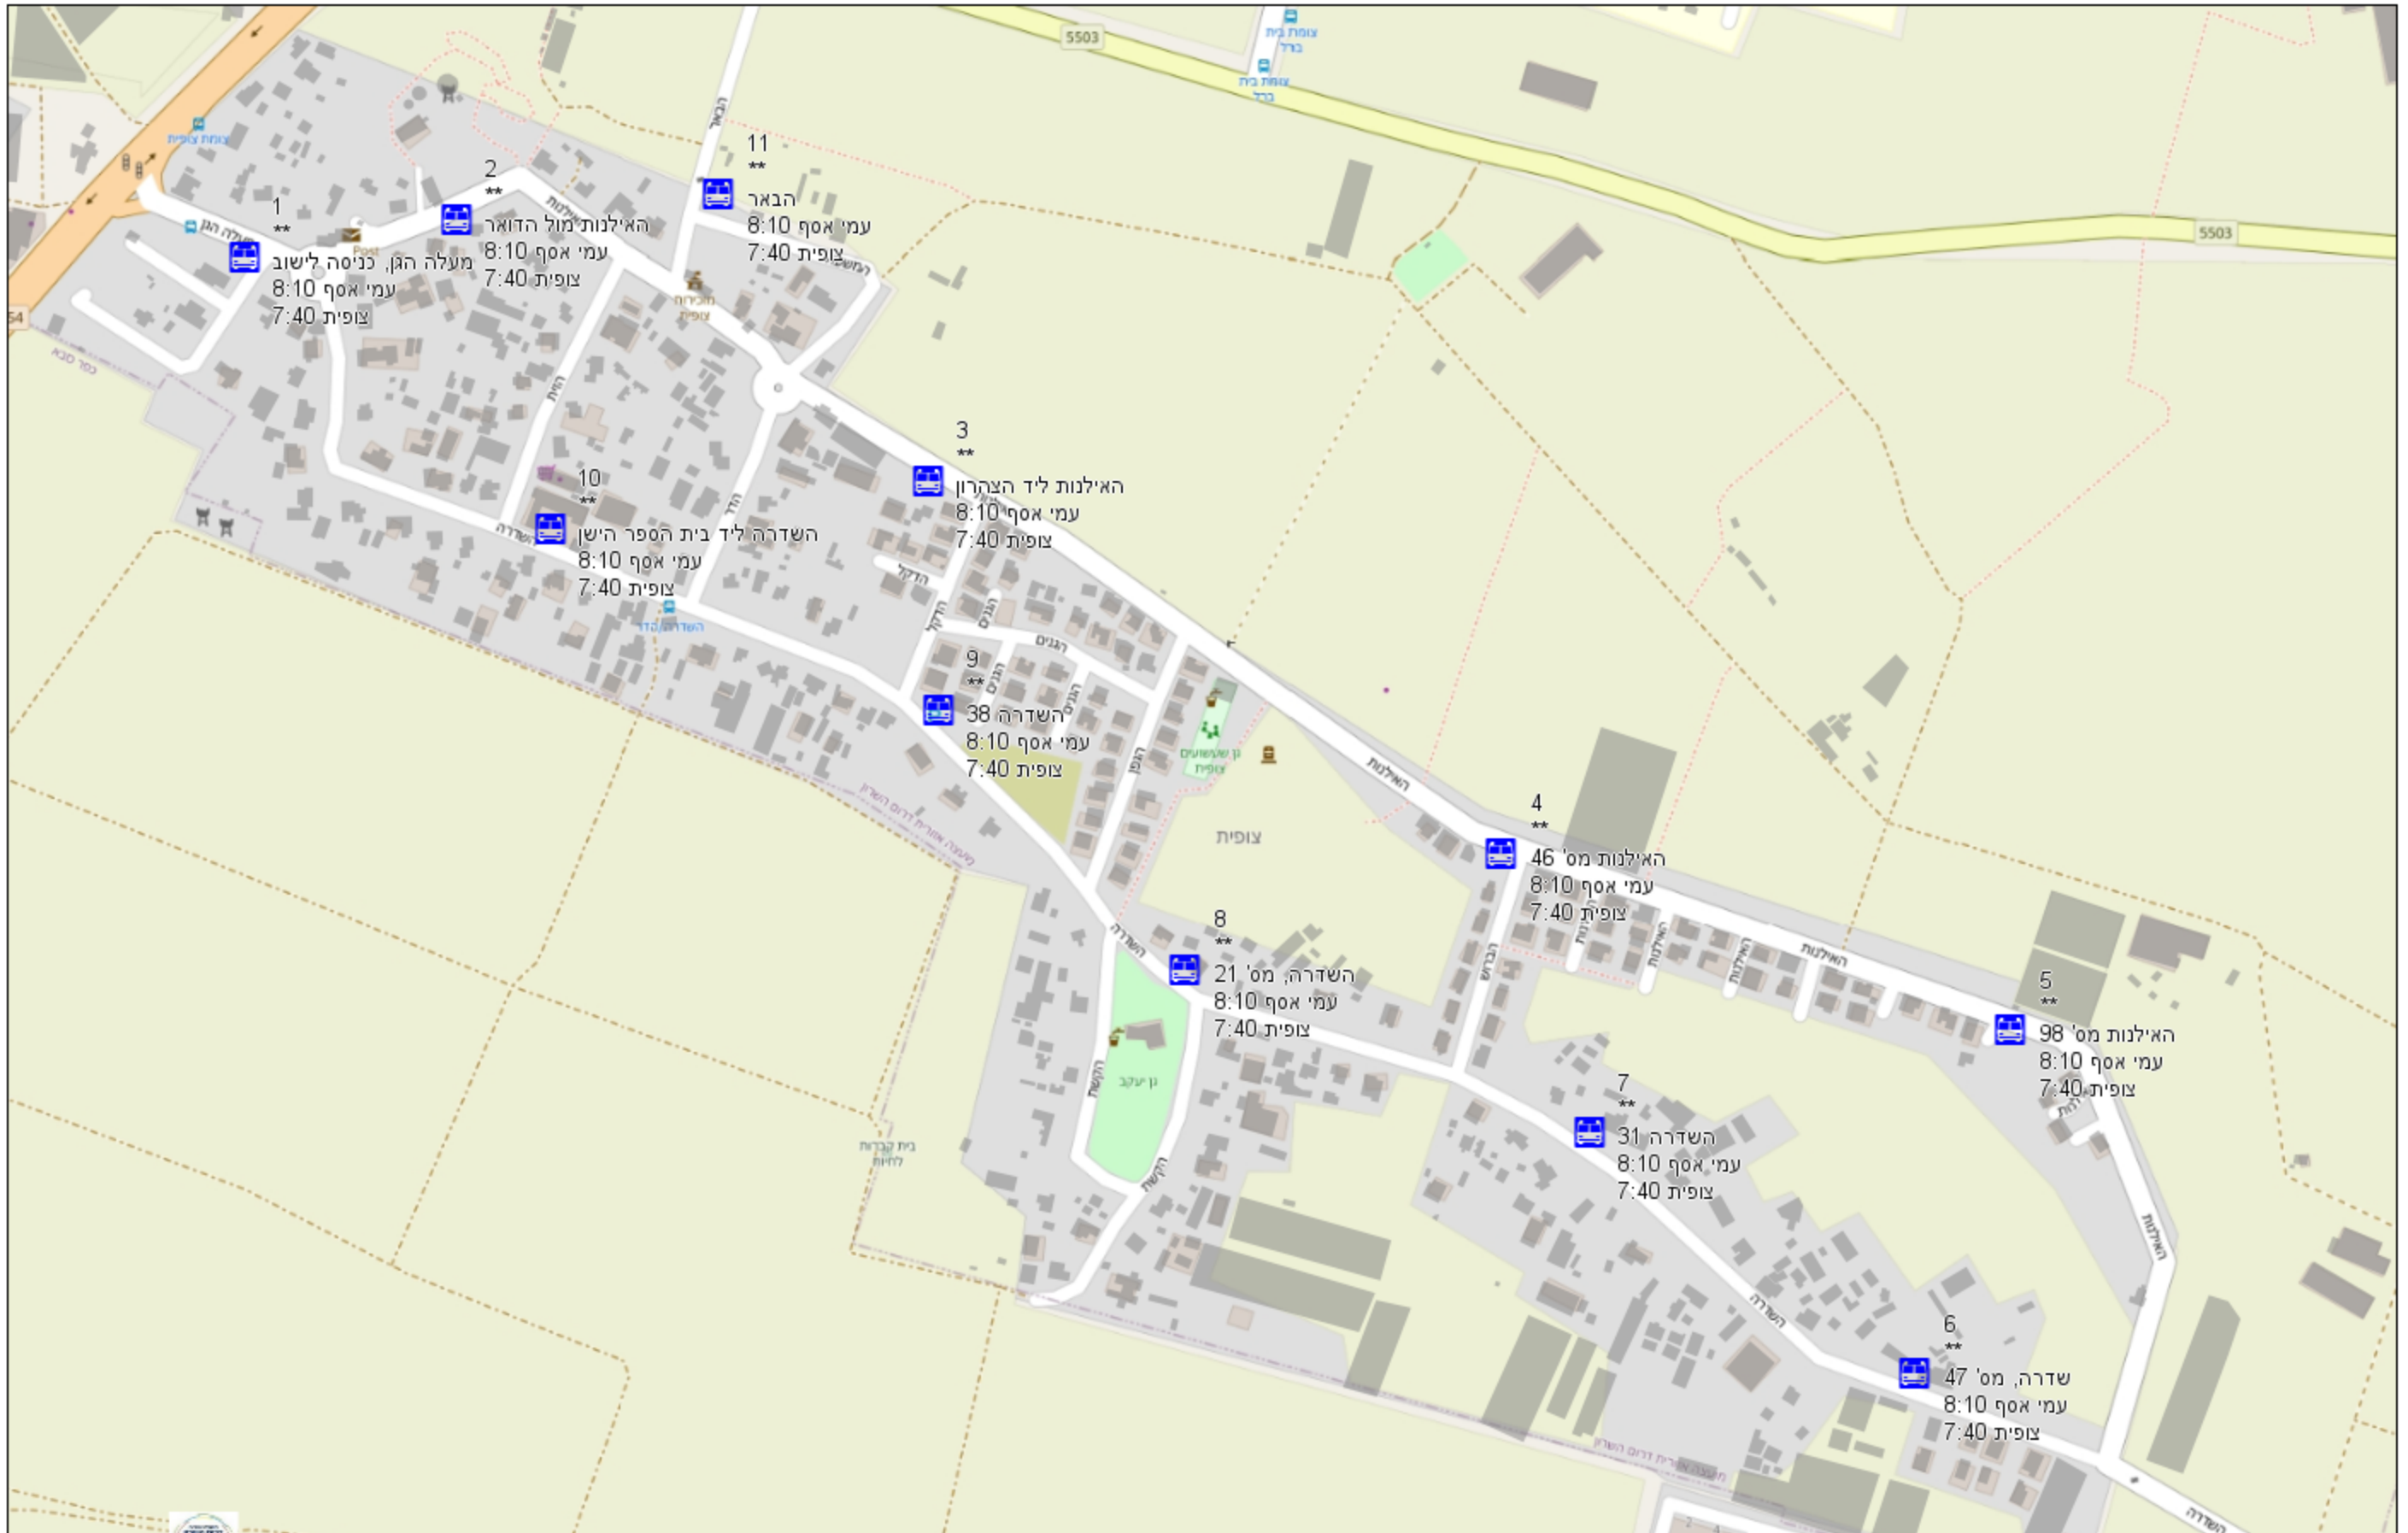

הסעת תלמידים - צופית

קב"מ 1:5000