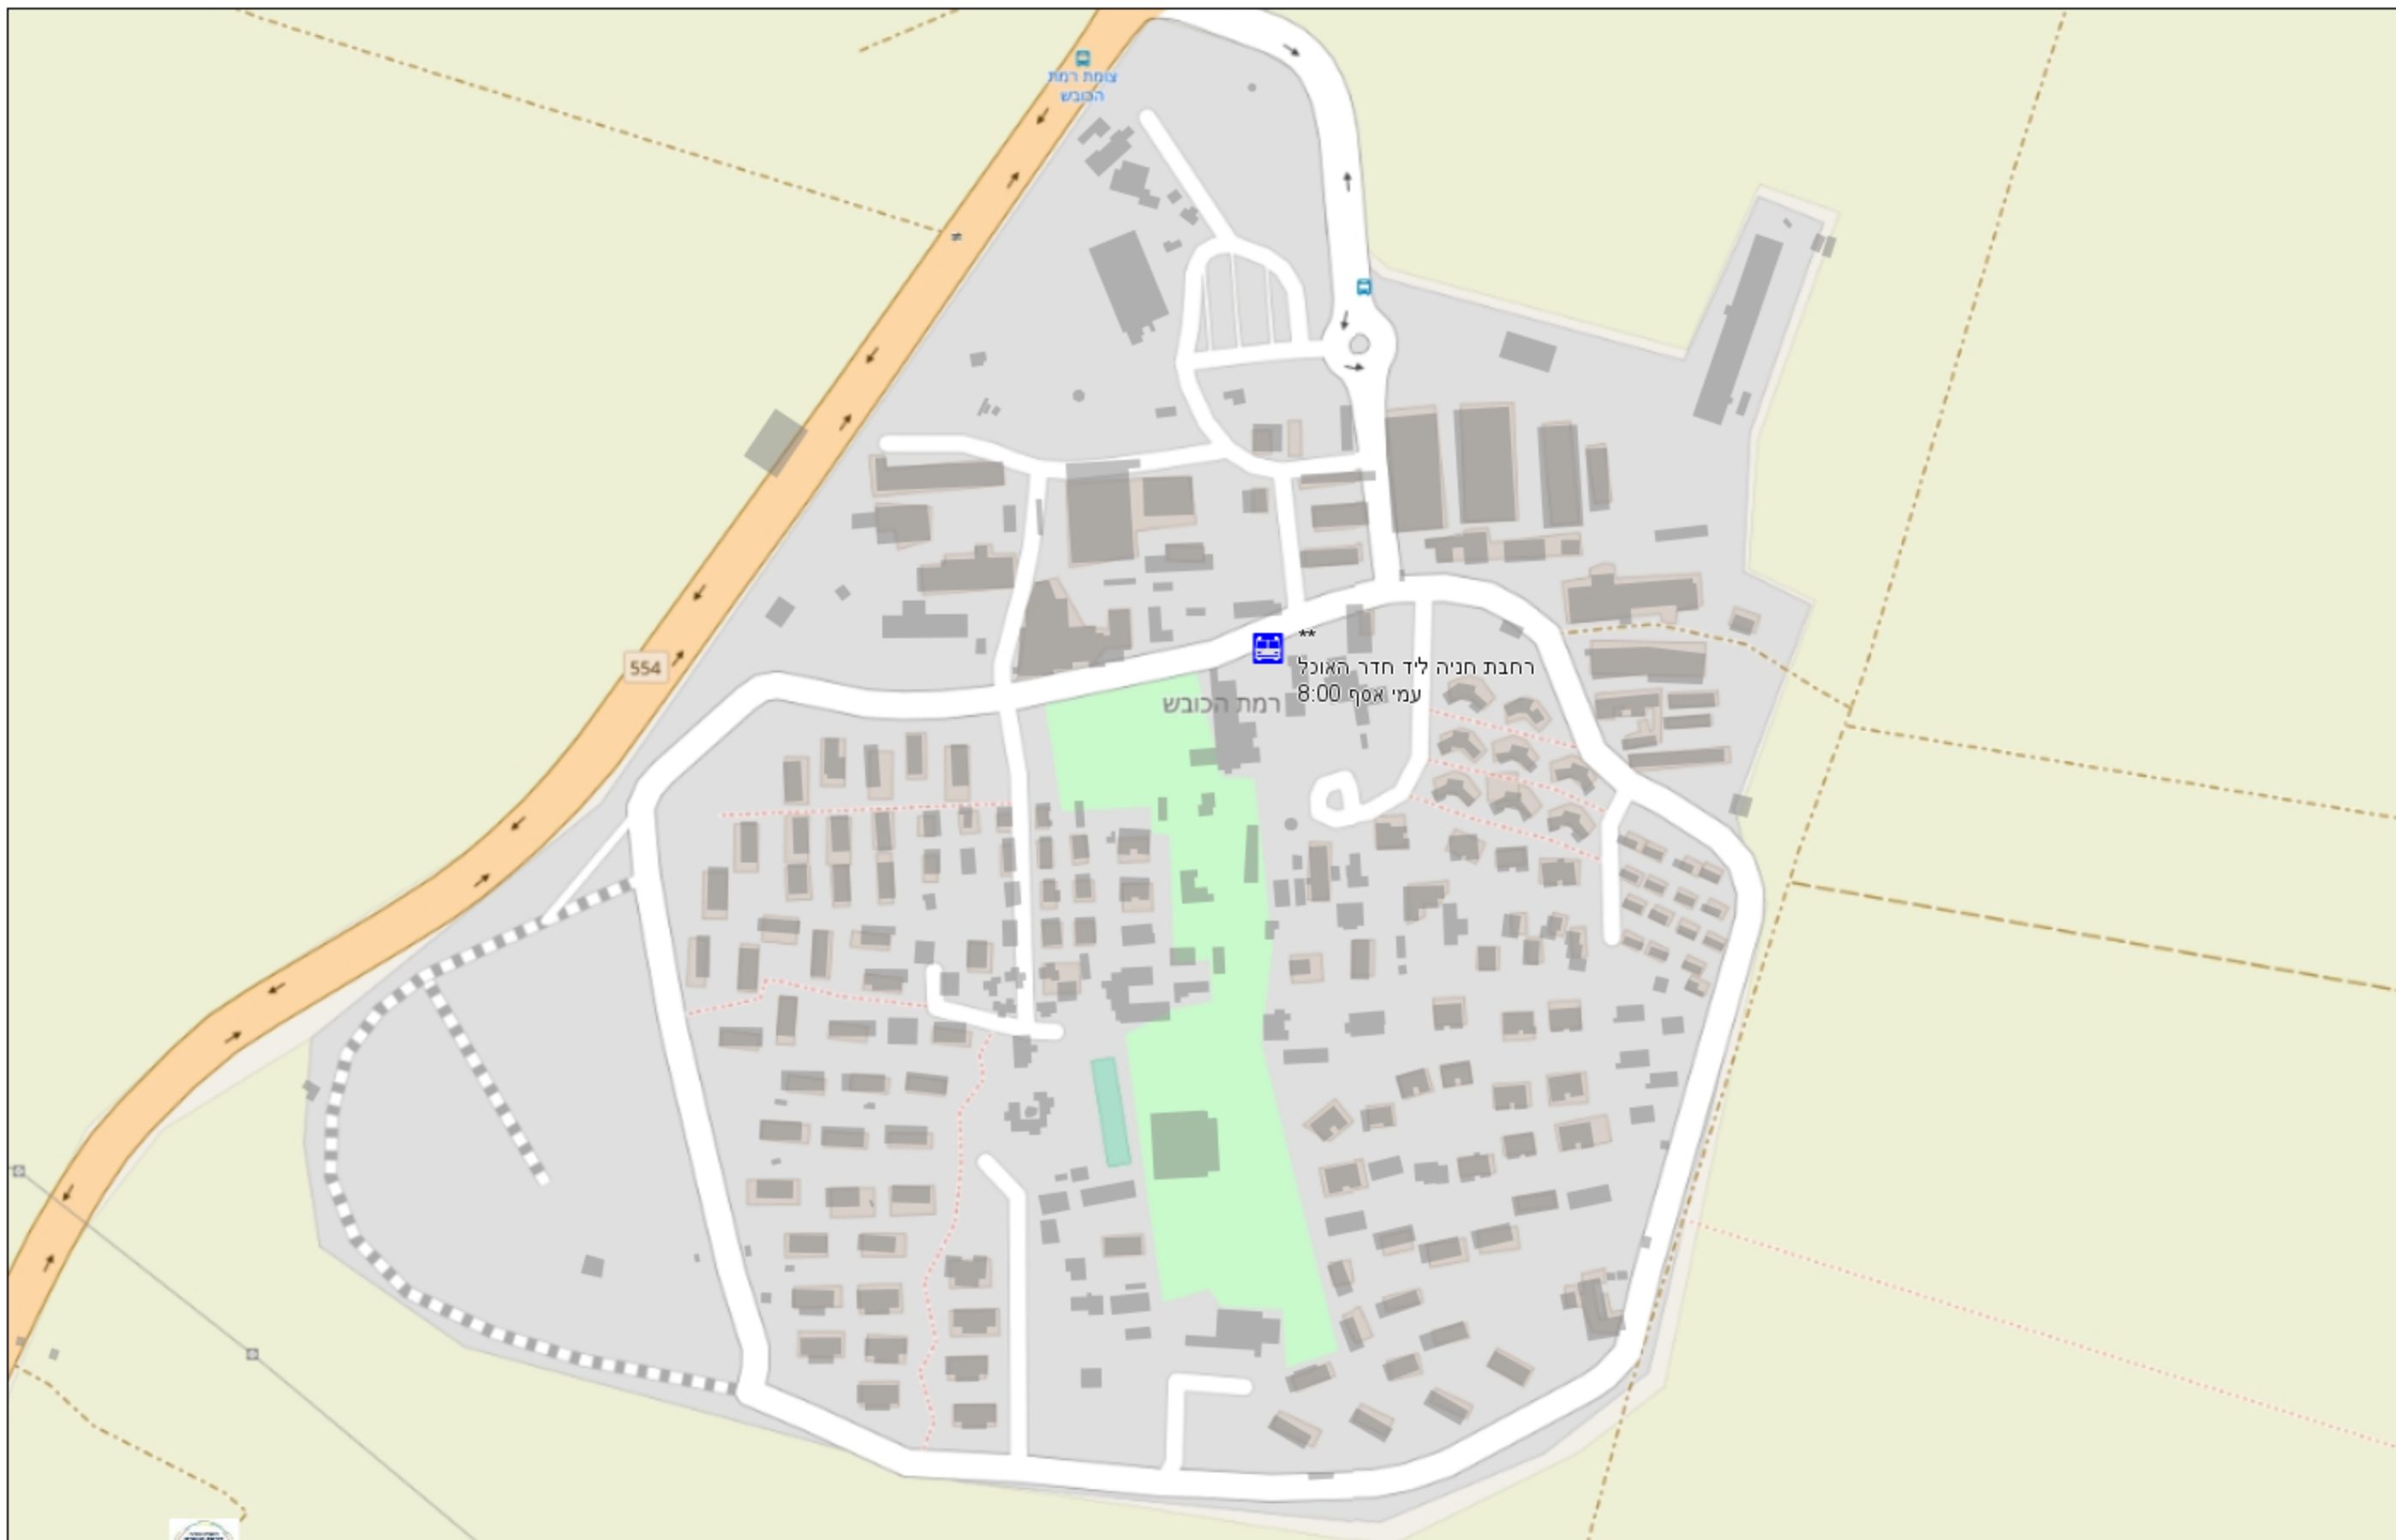

הסעת תלמידים - רמת הכובש

קב"מ 1:4000