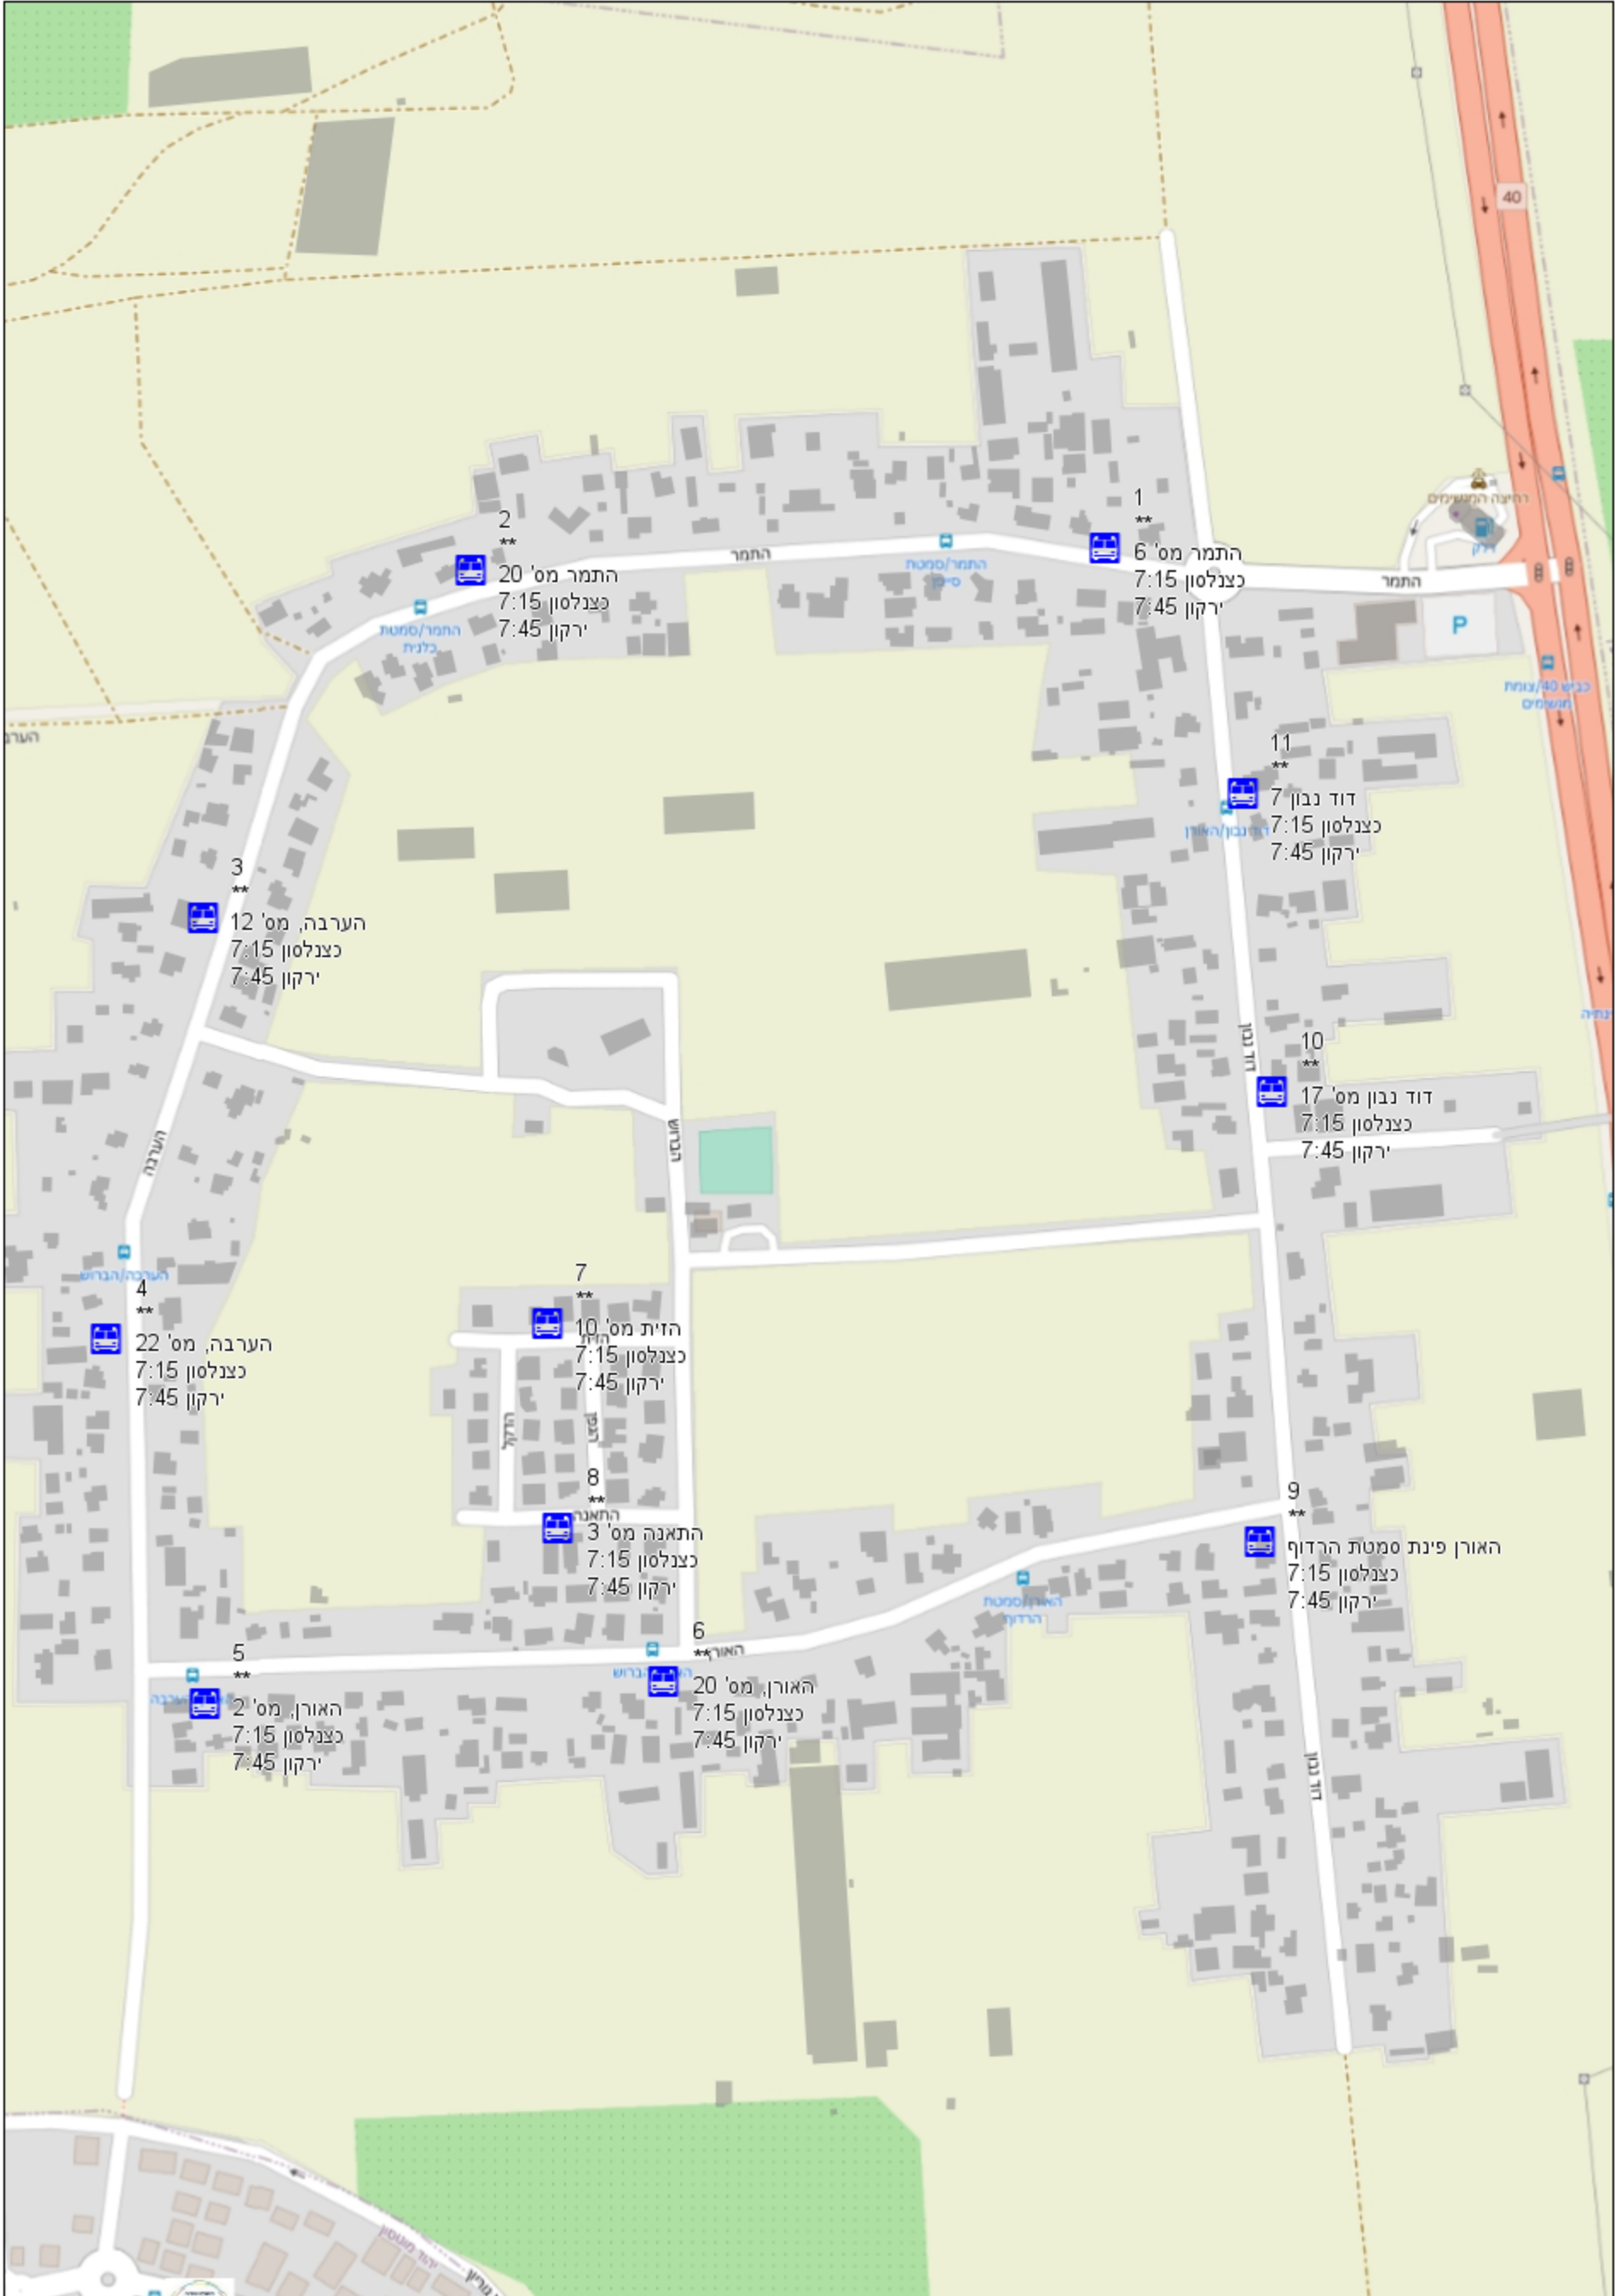

# הסעת תלמידים - מגשימים

ק"מ 1:4500